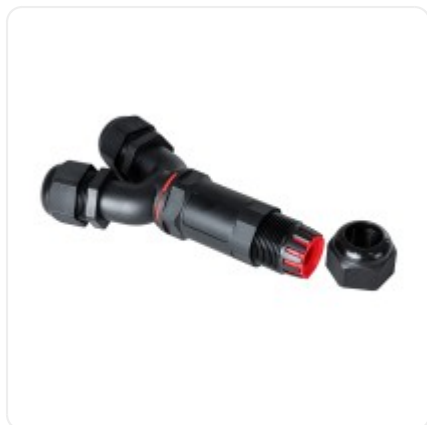

GloboStar® FAST-CONNECT 69918 Τριπλός Υ Αδιάβροχος IP68 Σύνδεσμος Ταχείας Σύνδεσης & Διακλάδωσης Καλωδίων
- 1 x Είσοδος & 2 x Έξοδος - Εσωτερική Τριπλή Κλέμα με Συμβατή Διατομή Καλωδίων 3 x 0.5mm² έως 3 x 4mm² - 450V
24A Max - M13.5 x Π7.5 x Υ3cm - Μαύρο - 5 Years Warranty

ΧΑΡΑΚΤΗΡΙΣΤΙΚΑ ΠΡΟΪΟΝΤΟΣ

Σειρά

FAST-CONNECT

BARCODE

5210232010202

FIND ME
ON WEB

ΤΕΧΝΙΚΑ ΔΕΔΟΜΕΝΑ

Σειρά	FAST-CONNECT
Χρώμα Σώματος	Μαύρο , Κόκκινο
Υλικό Κατασκευής	Πλαστικό
Βαθμός Προστασίας	IP68