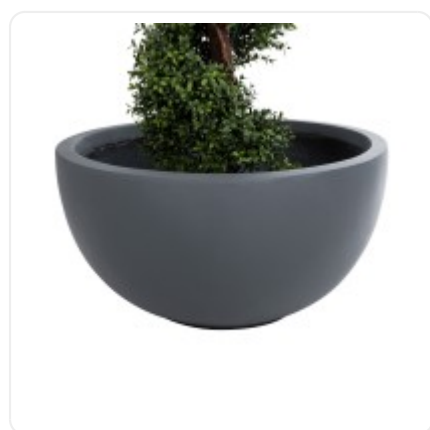

GloboStar® Artificial Garden BANANA STRELITZIA REGINAE 20381 Τεχνητό Διακοσμητικό Φυτό Μπανανιά - Στρελίτσια - Πουλί του Παραδείσου Υ230cm

ΧΑΡΑΚΤΗΡΙΣΤΙΚΑ ΠΡΟΪΟΝΤΟΣ

Σειρά	BALTIMORE
Ύψος	30εκ
Τρόπος Τοποθέτησης	Επιδάπεδο

BARCODE

5 210232016044

FIND ME
ON WEB

ΤΕΧΝΙΚΑ ΔΕΔΟΜΕΝΑ

Σειρά	BALTIMORE
Ύψος	30εκ
Τρόπος Τοποθέτησης	Επιδάπεδιο
Χρώμα Σώματος	Γκρι
Υλικό Κατασκευής	Πολυεστέρας , Τσιμέντο
Περιβάλλον Εγκατάστασης	Εσωτερικός & Εξωτερικός Χώρος