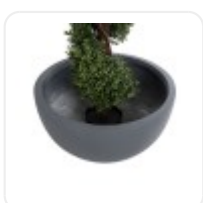

GloboStar® Artificial Garden BANANA STRELITZIA REGINAE 20381 Τεχνητό Διακοσμητικό Φυτό Μπανανιά - Στρελίτσια - Πουλί του Παραδείσου Υ230cm

ΧΑΡΑΚΤΗΡΙΣΤΙΚΑ ΠΡΟΪΟΝΤΟΣ

Σειρά	BALTIMORE
Ύψος	30εκ
Τρόπος Τοποθέτησης	Επιδάπεδο

BARCODE

5 210232016044

FIND ME
ON WEB

ΤΕΧΝΙΚΑ ΔΕΔΟΜΕΝΑ

Σειρά	BALTIMORE
Ύψος	30εκ
Τρόπος Τοποθέτησης	Επιδάπεδιο
Χρώμα Σώματος	Γκρι
Υλικό Κατασκευής	Πολυεστέρας , Τσιμέντο
Περιβάλλον Εγκατάστασης	Εσωτερικός & Εξωτερικός Χώρος