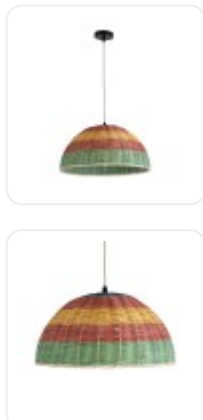

GLOBOSTAR® CABALLEROS 02060 Βοho Κρεμαστό Φωτιστικό Οροφής με Ντούι 1 x E27 AC 220-240V IP20 - Πολύχρωμο - Μ40 x Π40 x Υ20cm

ΧΑΡΑΚΤΗΡΙΣΤΙΚΑ ΠΡΟΪΟΝΤΟΣ

Σειρά	CABALLEROS
Ύφος	Boho
Τύπος Φωτισμού	Με Λαμπτήρα (Δεν περιλαμβάνεται)
Τρόπος Τοποθέτησης	Κρεμαστό

BARCODE

FIND ME
ON WEB

ΤΕΧΝΙΚΑ ΔΕΔΟΜΕΝΑ

Σειρά	CABALLEROS
Είδος	Μονόφωτο
Χρώμα Σώματος	Πολύχρωμο
Υλικό Κατασκευής	Ξύλο
Ύφος	Boho
Τύπος Φωτισμού	Με Λαμπτήρα (Δεν περιλαμβάνεται)
Ντουί	E27
Ποσότητα Ντουί	1
Προτεινόμενος Τύπος Λάμπας	ST64
Τρόπος Τοποθέτησης	Κρεμαστό
Μέγεθος	40εκ
Τάση Λειτουργίας	AC 220-240V
Προσοχή	Ο Λαμπτήρας δεν Περιλαμβάνεται στη Συσκευασία
Βαθμός Προστασίας	IP20