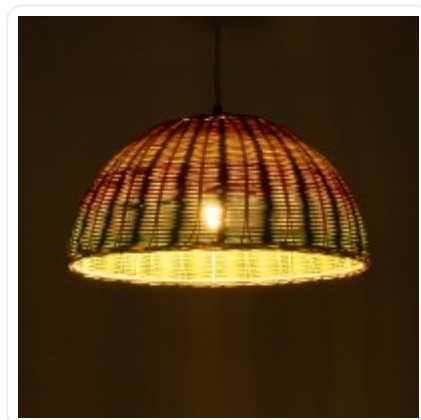

GLOBOSTAR® CABALLEROS 02060 Βοho Κρεμαστό Φωτιστικό Οροφής με Ντούι 1 x E27 AC 220-240V IP20 - Πολύχρωμο - Μ40 x Π40 x Υ20cm

ΧΑΡΑΚΤΗΡΙΣΤΙΚΑ ΠΡΟΪΟΝΤΟΣ

Σειρά	CABALLEROS
Ύφος	Boho
Τύπος Φωτισμού	Με Λαμπτήρα (Δεν περιλαμβάνεται)
Τρόπος Τοποθέτησης	Κρεμαστό

BARCODE

FIND ME
ON WEB

ΤΕΧΝΙΚΑ ΔΕΔΟΜΕΝΑ

Σειρά	CABALLEROS
Είδος	Μονόφωτο
Χρώμα Σώματος	Πολύχρωμο
Υλικό Κατασκευής	Ξύλο
Ύφος	Boho
Τύπος Φωτισμού	Με Λαμπτήρα (Δεν περιλαμβάνεται)
Ντουί	E27
Ποσότητα Ντουί	1
Προτεινόμενος Τύπος Λάμπας	ST64
Τρόπος Τοποθέτησης	Κρεμαστό
Μέγεθος	40εκ
Τάση Λειτουργίας	AC 220-240V
Προσοχή	Ο Λαμπτήρας δεν Περιλαμβάνεται στη Συσκευασία
Βαθμός Προστασίας	IP20