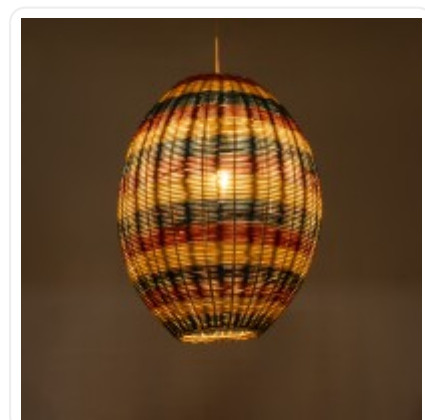

GLOBOSTAR® CABALLEROS 02065 Βοho Κρεμαστό Φωτιστικό Οροφής με Ντουί 1 x E27 AC 220-240V IP20 - Πολύχρωμο - Μ40 x Π40 x Υ50cm

ΧΑΡΑΚΤΗΡΙΣΤΙΚΑ ΠΡΟΪΟΝΤΟΣ

Σειρά	CABALLEROS
Ύφος	Boho
Τύπος Φωτισμού	Με Λαμπτήρα (Δεν περιλαμβάνεται)
Τρόπος Τοποθέτησης	Κρεμαστό

BARCODE

FIND ME
ON WEB

ΤΕΧΝΙΚΑ ΔΕΔΟΜΕΝΑ

Σειρά	CABALLEROS
Είδος	Μονόφωτο
Χρώμα Σώματος	Πολύχρωμο
Υλικό Κατασκευής	Ξύλο
Ύφος	Boho
Τύπος Φωτισμού	Με Λαμπτήρα (Δεν περιλαμβάνεται)
Ντουί	E27
Ποσότητα Ντουί	1
Προτεινόμενος Τύπος Λάμπας	ST64
Τρόπος Τοποθέτησης	Κρεμαστό
Μέγεθος	40εκ
Τάση Λειτουργίας	AC 220-240V
Προσοχή	Ο Λαμπτήρας δεν Περιλαμβάνεται στη Συσκευασία
Βαθμός Προστασίας	IP20