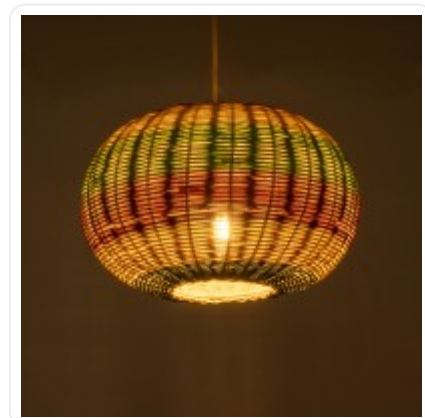

GLOBOSTAR® CABALLEROS 02055 Βοho Κρεμαστό Φωτιστικό Οροφής με Ντουί 1 x E27 AC 220-240V IP20 - Πολύχρωμο - Μ40 x Π40 x Υ25cm

ΧΑΡΑΚΤΗΡΙΣΤΙΚΑ ΠΡΟΪΟΝΤΟΣ

Σειρά	CABALLEROS
Ύφος	Boho
Τύπος Φωτισμού	Με Λαμπτήρα (Δεν περιλαμβάνεται)
Τρόπος Τοποθέτησης	Κρεμαστό

BARCODE

FIND ME
ON WEB

ΤΕΧΝΙΚΑ ΔΕΔΟΜΕΝΑ

Σειρά	CABALLEROS
Είδος	Μονόφωτο
Χρώμα Σώματος	Πολύχρωμο
Υλικό Κατασκευής	Ξύλο
Ύφος	Boho
Τύπος Φωτισμού	Με Λαμπτήρα (Δεν περιλαμβάνεται)
Ντουί	E27
Ποσότητα Ντουί	1
Προτεινόμενος Τύπος Λάμπας	ST64
Τρόπος Τοποθέτησης	Κρεμαστό
Μέγεθος	40εκ
Τάση Λειτουργίας	AC 220-240V
Προσοχή	Ο Λαμπτήρας δεν Περιλαμβάνεται στη Συσκευασία
Βαθμός Προστασίας	IP20