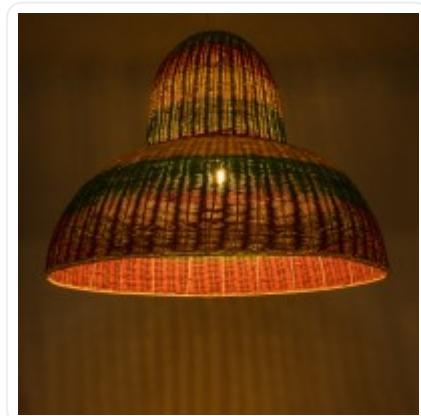

GLOBOSTAR® CABALLEROS 02059 Boho Κρεμαστό Φωτιστικό Οροφής με Ντουί 1 x E27 AC 220-240V IP20 - Πολύχρωμο - M100 x Π100 x Υ80cm

## ΧΑΡΑΚΤΗΡΙΣΤΙΚΑ ΠΡΟΪΟΝΤΟΣ

Σειρά	CABALLEROS
Ύφος	Boho
Τύπος Φωτισμού	Με Λαμπτήρα (Δεν περιλαμβάνεται)
Τρόπος Τοποθέτησης	Κρεμαστό

BARCODE

FIND ME  
ON WEB