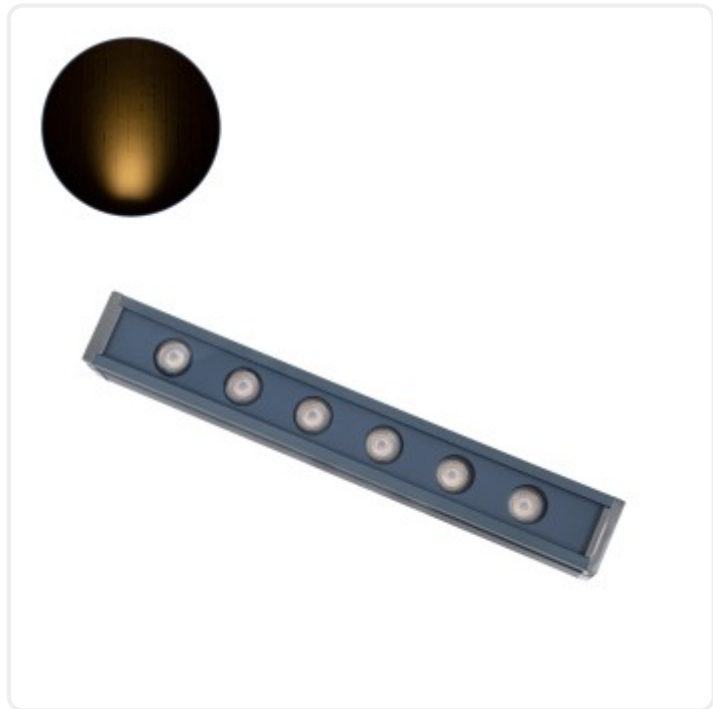

GLOBOSTAR® WASHERMARGO 90179 Μπάρα Φωτισμού Wall Washer LED 6W 660lm 30° DC 24V Αδιάβροχο IP65
Θερμό Λευκό 2700K Dimmable - Bridgelux SMD Chip - Γκρι Ανθρακί - M30 x Π4 x Υ5cm - 3 Χρόνια Εγγύηση

ΧΑΡΑΚΤΗΡΙΣΤΙΚΑ ΠΡΟΪΟΝΤΟΣ

Σειρά	WASHERMARGO
Τάση Λειτουργίας	DC 24V
Ισχύς	6W
Ωφέλιμη Φωτεινή Ροή	660lm
Απόδοση Φωτεινής Ροής	110lm/W
Θερμοκρασία Χρώματος	Θερμό Λευκό 2700K
Γωνία Δέσμης	30°
Ρυθμιζόμενη Ένταση	Ναι
Βαθμός Προστασίας	IP65

BARCODE

5 210232011513

FIND ME
ON WEB

ΤΕΧΝΙΚΑ ΔΕΔΟΜΕΝΑ

Σειρά	WASHERMARGO
Χρώμα Σώματος	Γκρι
Τάση Λειτουργίας	DC 24V
Ισχύς	6W
Ισοδύναμη Ισχύς	30W
Ωφέλιμη Φωτεινή Ροή	660lm
Απόδοση Φωτεινής Ροής	110lm/W
Θερμοκρασία Χρώματος	Θερμό Λευκό 2700K
Δείκτης Απόδοσης Χρωμάτων CRI/RA	≥80CRI/RA
Γωνία Δέσμης	30°
Τύπος LED	BRIDGELUX SMD
Υλικό Κατασκευής	Αλουμίνιο
Ρυθμιζόμενη Ένταση	Ναι
Βαθμός Προστασίας	IP65
Εύρος Θερμοκρασίας Λειτουργίας	-20...+40 °C
Ονομαστική Διάρκεια Ζωής	≥35000 Ώρες
Αριθμός Κύκλων Εναλλαγής	≥50000 Κύκλοι On/Off
Χρόνος Έναυσης 100%	Άμεση Εκκίνηση <0.5 s
Υλικό Κατασκευής	Αλουμίνιο