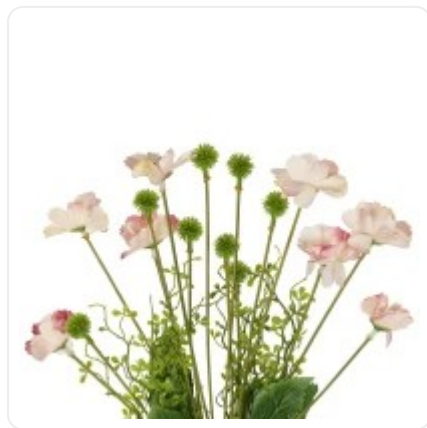

GloboStar® Artificial Garden BANANA STRELITZIA REGINAE 20381 Τεχνητό Διακοσμητικό Φυτό Μπανανιά - Στρελίτσια - Πουλί του Παραδείσου Υ230cm

## ΧΑΡΑΚΤΗΡΙΣΤΙΚΑ ΠΡΟΪΟΝΤΟΣ

Σειρά	CANAION
Τύπος Φυτού / Δέντρου	Κάννα
Ύψος	60εκ
Τρόπος Τοποθέτησης	Επιτραπέζιο

## ΤΕΧΝΙΚΑ ΔΕΔΟΜΕΝΑ

Σειρά	CANAION
Τύπος Φυτού / Δέντρου	Κάννα
Ύψος	60εκ
Τρόπος Τοποθέτησης	Επιτραπέζιο
Χρώμα Σώματος	Ροζ, Πράσινο
Χρωματική Ομοιομορφία	100%
Αίσθηση / Υφή Αληθοφάνειας	Ναι
Υλικό Κατασκευής	Μεταξωτό Ύφασμα, Σύρμα
Αντηλιακή Προστασία UV	Όχι
Περιβάλλον Εγκατάστασης	Εσωτερικός Χώρος