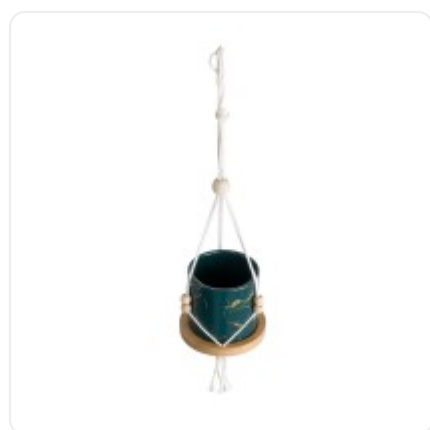

GloboStar® Artificial Garden BANANA STRELITZIA REGINAE 20381 Τεχνητό Διακοσμητικό Φυτό Μπανανιά - Στρελίτσια - Πουλί του Παραδείσου Υ230cm

ΧΑΡΑΚΤΗΡΙΣΤΙΚΑ ΠΡΟΪΟΝΤΟΣ

Σειρά	TALLINN
Ύψος	40εκ
Τρόπος Τοποθέτησης	Κρεμαστό

BARCODE

5210232014538

FIND ME ON WEB

ΤΕΧΝΙΚΑ ΔΕΔΟΜΕΝΑ

Σειρά	TALLINN
Ύψος	40εκ
Τρόπος Τοποθέτησης	Κρεμαστό
Χρώμα Σώματος	Πράσινο , Μπεζ
Υλικό Κατασκευής	Κεραμικό
Περιβάλλον Εγκατάστασης	Εσωτερικός & Εξωτερικός Χώρος

ΔΙΑΣΤΑΣΕΙΣ & ΒΑΡΗ

Διαστάσεις Προϊόντος	10 x 10 x 40εκ
Βάρος Προϊόντος	314g
Τύπος Συσκευασίας	Έγχρωμη Ετικέτα GLOBOSTAR®
Ποσότητα ανά Συσκευασία	1τεμ
Ποσότητα ανά Κεντρική Συσκευασία (Κούτα)	48τεμ
Διαστάσεις Συσκευασίας	11 x 11 x 11εκ
Καθαρό Βάρος Προϊόντος μαζί με την Συσκευασία	342g
Ογκομετρικό Βάρος Προϊόντος μαζί με την Συσκευασία	266.2g
Διαστάσεις Κεντρικής Συσκευασίας (Κούτα)	48 x 48 x 35εκ
Καθαρό Βάρος Κεντρικής Συσκευασίας (Κούτα)	16416g
Ογκομετρικό Βάρος Κεντρικής Συσκευασίας (Κούτα)	16128g
Τρόπος Αποστολής	Με Οποιοδήποτε (Ταχυμεταφορική ή Μεταφορική Εταιρεία)