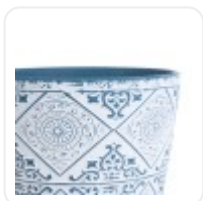

GloboStar® Artificial Garden BANANA STRELITZIA REGINAE 20381 Τεχνητό Διακοσμητικό Φυτό Μπανανιά - Στρελίτσια - Πουλί του Παραδείσου Υ230cm

INDOOR & OUTDOOR

D: 0,14M

H: 0,13M

ΧΑΡΑΚΤΗΡΙΣΤΙΚΑ ΠΡΟΪΟΝΤΟΣ

Σειρά	CASABLANCA
Ύψος	13εκ
Τρόπος Τοποθέτησης	Επιδάπεδιο