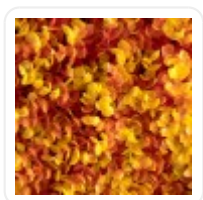

GloboStar® Artificial Garden BANANA STRELITZIA REGINAE 20381 Τεχνητό Διακοσμητικό Φυτό Μπανανιά - Στρελίτσια - Πουλί του Παραδείσου Υ230cm

ΧΑΡΑΚΤΗΡΙΣΤΙΚΑ ΠΡΟΪΟΝΤΟΣ

Τύπος Φυτού / Δέντρου	Πυξάρι
Ύψος	56εκ
Τρόπος Τοποθέτησης	Επιδάπεδο

## ΤΕΧΝΙΚΑ ΔΕΔΟΜΕΝΑ

Τύπος Φυτού / Δέντρου	Πυξάρι
Ύψος	56εκ
Τρόπος Τοποθέτησης	Επιδάπεδιο
Χρώμα Σώματος	Πορτοκαλί, Κίτρινο
Χρωματική Ομοιομορφία	100%
Αίσθηση / Υφή Αληθοφάνειας	Ναι
Υλικό Κατασκευής	Πολυαιθυλένιο PE
Αντηλιακή Προστασία UV	Όχι
Περιβάλλον Εγκατάστασης	Εσωτερικός & Εξωτερικός Χώρος