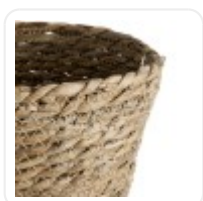

GloboStar® Artificial Garden BANANA STRELITZIA REGINAE 20381 Τεχνητό Διακοσμητικό Φυτό Μπανανιά - Στρελίτσια - Πουλί του Παραδείσου Υ230cm

ΧΑΡΑΚΤΗΡΙΣΤΙΚΑ ΠΡΟΪΟΝΤΟΣ

Σειρά	PATMOS
Ύψος	17εκ
Τρόπος Τοποθέτησης	Επιδάπεδο

BARCODE

5 210232005222

FIND ME
ON WEB

ΤΕΧΝΙΚΑ ΔΕΔΟΜΕΝΑ

Σειρά	PATMOS
Ύψος	17εκ
Τρόπος Τοποθέτησης	Επιδάπεδιο
Χρώμα Σώματος	Καφέ
Χρωματική Ομοιομορφία	100%
Αίσθηση / Υφή Αληθοφάνειας	Ναι
Υλικό Κατασκευής	Γρασίδι Cattails Typhaceae
Περιβάλλον Εγκατάστασης	Εσωτερικός & Εξωτερικός Χώρος