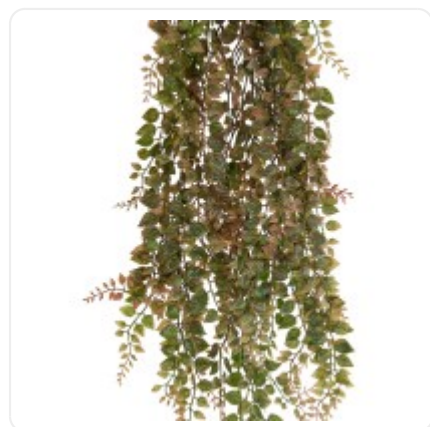

GloboStar® Artificial Garden BANANA STRELITZIA REGINAE 20381 Τεχνητό Διακοσμητικό Φυτό Μπανανιά - Στρελίτσια - Πουλί του Παραδείσου Υ230cm

ΧΑΡΑΚΤΗΡΙΣΤΙΚΑ ΠΡΟΪΟΝΤΟΣ

Σειρά	HANGING ADIANTUM
Τύπος Φυτού / Δέντρου	Αδίαντο
Ύψος	90εκ
Τρόπος Τοποθέτησης	Κρεμαστό

BARCODE

5 210 232 017 430

FIND ME
ON WEB

ΤΕΧΝΙΚΑ ΔΕΔΟΜΕΝΑ

Σειρά	HANGING ADIANTUM
Τύπος Φυτού / Δέντρου	Αδίαντο
Ύψος	90εκ
Τρόπος Τοποθέτησης	Κρεμαστό
Χρώμα Σώματος	Πράσινο , Καφέ
Χρωματική Ομοιομορφία	100%
Αίσθηση / Υφή Αληθοφάνειας	Ναι
Υλικό Κατασκευής	Πολυαιθυλένιο PE
Αντηλιακή Προστασία UV	Όχι
Περιβάλλον Εγκατάστασης	Εσωτερικός Χώρος