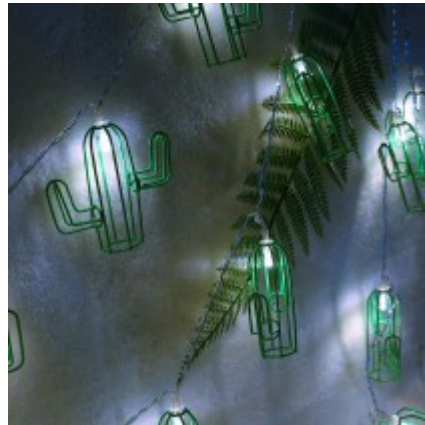

79801 Διακοσμητική Γιρλάντα Green Cactus 3 Μέτρα με Διακόπτη On/Off - 20 LED 2W με Μπαταρίες 2xAA & Διάφανο Καλώδιο IP20 Ψυχρό Λευκό 6000K M3m

ΧΑΡΑΚΤΗΡΙΣΤΙΚΑ ΠΡΟΪΟΝΤΟΣ

Σειρά	GREEN CACTUS
Τάση Λειτουργίας	2 x AA Μπαταρίες DC 3V
Ισχύς	2W
Θερμοκρασία Χρώματος	Ψυχρό Λευκό 6000K
Γωνία Δέσμης	360°
Βαθμός Προστασίας	IP20

BARCODE

FIND ME
ON WEB

ΤΕΧΝΙΚΑ ΔΕΔΟΜΕΝΑ

Σειρά	GREEN CACTUS
Τρόπος Τοποθέτησης	Κρεμαστό
Χρώμα Σώματος	Πράσινο , Διάφανο
Τάση Λειτουργίας	2 x AA Μπαταρίες DC 3V
Ισχύς	2W
Θερμοκρασία Χρώματος	Ψυχρό Λευκό 6000K
Δείκτης Απόδοσης Χρωμάτων CRI/RA	≥90CRI/RA
Γωνία Δέσμης	360°
Τύπος	Διακοσμητική
Υλικό Κατασκευής	Θερμοπλαστικό , Μέταλλο
Βαθμός Προστασίας	IP20
Εύρος Θερμοκρασίας Λειτουργίας	-20...+40 °C
Ονομαστική Διάρκεια Ζωής	≥25000 Ώρες
Αριθμός Κύκλων Εναλλαγής	≥50000 Κύκλοι On/Off
Χρόνος Έναυσης 100%	Άμεση Εκκίνηση <0.5 s
Υλικό Κατασκευής	Θερμοπλαστικό , Μέταλλο