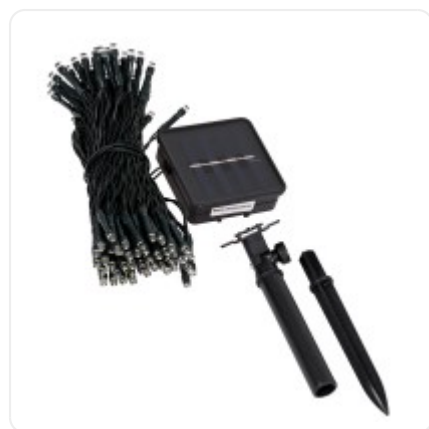

85808 Διακοσμητική Γιρλάντα 10 Μέτρων με Controller 8 Προγραμμάτων Φωτισμού - 100 LED 4W με Ενσωματωμένη Μπαταρία 600mAh - Φωτοβολταϊκό Πάνελ - Αισθητήρα Ημέρας-Νύχτας - Βάση Κήπου & Σκούρο Πράσινο Καλώδιο Αδιάβροχη IP65 Ψυχρό Λευκό 6000K M10m

ΧΑΡΑΚΤΗΡΙΣΤΙΚΑ ΠΡΟΪΟΝΤΟΣ

Ισχύς	4W
Θερμοκρασία Χρώματος	Ψυχρό Λευκό 6000K
Γωνία Δέσμης	360°
Δυνατότητες & Λειτουργίες	Ηλιακός, Αισθητήρας Ημέρας-Νύχτας
Βαθμός Προστασίας	IP65

BARCODE

FIND ME
ON WEB

ΤΕΧΝΙΚΑ ΔΕΔΟΜΕΝΑ

Τρόπος Τοποθέτησης	Κρεμαστό
Χρώμα Σώματος	Μαύρο
Ισχύς	4W
Θερμοκρασία Χρώματος	Ψυχρό Λευκό 6000K
Δείκτης Απόδοσης Χρωμάτων CRI/RA	≥90CRI/RA
Γωνία Δέσμης	360°
Δυνατότητες & Λειτουργίες	Ηλιακός , Αισθητήρας Ημέρας-Νύχτας
Τύπος	Διακοσμητική
Υλικό Κατασκευής	Θερμοπλαστικό
Βαθμός Προστασίας	IP65
Εύρος Θερμοκρασίας Λειτουργίας	-20...+40 °C
Ονομαστική Διάρκεια Ζωής	≥25000 Ώρες
Αριθμός Κύκλων Εναλλαγής	≥50000 Κύκλοι On/Off
Χρόνος Έναυσης 100%	Άμεση Εκκίνηση <0.5 s
Υλικό Κατασκευής	Θερμοπλαστικό

ΔΙΑΣΤΑΣΕΙΣ & ΒΑΡΗ

Διάσταση Φωτοβολταϊκού Πάνελ	6.8 x 6.8 x 2εκ
Βάρος Προϊόντος	217g
Τύπος Συσκευασίας	Έγχρωμη Ετικέτα GLOBOSTAR®
Ποσότητα ανά Συσκευασία	1τεμ
Ποσότητα ανά Κεντρική Συσκευασία (Κούτα)	50τεμ
Διαστάσεις Συσκευασίας	14 x 7 x 9εκ
Καθαρό Βάρος Προϊόντος μαζί με την Συσκευασία	248g
Ογκομετρικό Βάρος Προϊόντος μαζί με την Συσκευασία	180g
Διαστάσεις Κεντρικής Συσκευασίας (Κούτα)	37 x 30 x 47εκ
Καθαρό Βάρος Κεντρικής Συσκευασίας (Κούτα)	13040g
Ογκομετρικό Βάρος Κεντρικής Συσκευασίας (Κούτα)	10434g
Τρόπος Αποστολής	Με Οποιοδήποτε (Ταχυμεταφορική ή Μεταφορική Εταιρεία)