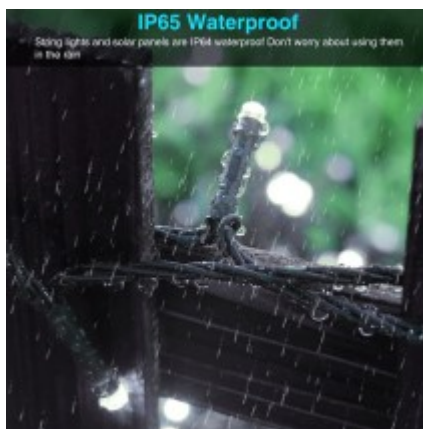

85808 Διακοσμητική Γιρλάντα 10 Μέτρων με Controller 8 Προγραμμάτων Φωτισμού - 100 LED 4W με Ενσωματωμένη Μπαταρία 600mAh - Φωτοβολταϊκό Πάνελ - Αισθητήρα Ημέρας-Νύχτας - Βάση Κήπου & Σκούρο Πράσινο Καλώδιο Αδιάβροχη IP65 Ψυχρό Λευκό 6000K M10m

ΧΑΡΑΚΤΗΡΙΣΤΙΚΑ ΠΡΟΪΟΝΤΟΣ

Ισχύς	4W
Θερμοκρασία Χρώματος	Ψυχρό Λευκό 6000K
Γωνία Δέσμης	360°
Δυνατότητες & Λειτουργίες	Ηλιακός, Αισθητήρας Ημέρας-Νύχτας
Βαθμός Προστασίας	IP65

BARCODE

FIND ME
ON WEB

ΤΕΧΝΙΚΑ ΔΕΔΟΜΕΝΑ

Τρόπος Τοποθέτησης	Κρεμαστό
Χρώμα Σώματος	Μαύρο
Ισχύς	4W
Θερμοκρασία Χρώματος	Ψυχρό Λευκό 6000K
Δείκτης Απόδοσης Χρωμάτων CRI/RA	≥90CRI/RA
Γωνία Δέσμης	360°
Δυνατότητες & Λειτουργίες	Ηλιακός , Αισθητήρας Ημέρας-Νύχτας
Τύπος	Διακοσμητική
Υλικό Κατασκευής	Θερμοπλαστικό
Βαθμός Προστασίας	IP65
Εύρος Θερμοκρασίας Λειτουργίας	-20...+40 °C
Ονομαστική Διάρκεια Ζωής	≥25000 Ώρες
Αριθμός Κύκλων Εναλλαγής	≥50000 Κύκλοι On/Off
Χρόνος Έναυσης 100%	Άμεση Εκκίνηση <0.5 s
Υλικό Κατασκευής	Θερμοπλαστικό