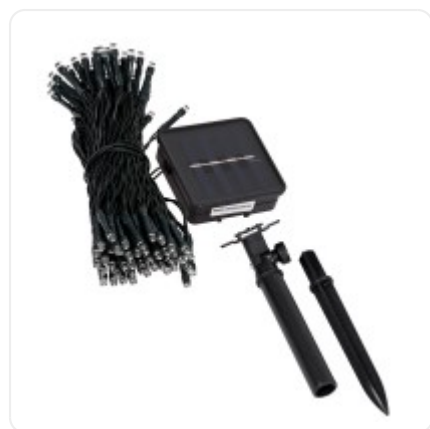

85809 Διακοσμητική Γιρλάντα 10 Μέτρων με Controller 8 Προγραμμάτων Φωτισμού - 100 LED 4W με Ενσωματωμένη Μπαταρία 600mAh - Φωτοβολταϊκό Πάνελ - Αισθητήρα Ημέρας-Νύχτας - Βάση Κήπου & Σκούρο Πράσινο Καλώδιο Αδιάβροχη IP65 Πολύχρωμη RGB M10m

ΧΑΡΑΚΤΗΡΙΣΤΙΚΑ ΠΡΟΪΟΝΤΟΣ

Ισχύς	4W
Θερμοκρασία Χρώματος	Πολύχρωμο RGB
Γωνία Δέσμης	360°
Δυνατότητες & Λειτουργίες	Ηλιακός, Αισθητήρας Ημέρας-Νύχτας
Βαθμός Προστασίας	IP65

BARCODE

FIND ME
ON WEB

ΤΕΧΝΙΚΑ ΔΕΔΟΜΕΝΑ

Τρόπος Τοποθέτησης	Κρεμαστό
Χρώμα Σώματος	Μαύρο
Ισχύς	4W
Θερμοκρασία Χρώματος	Πολύχρωμο RGB
Δείκτης Απόδοσης Χρωμάτων CRI/RA	≥90CRI/RA
Γωνία Δέσμης	360°
Δυνατότητες & Λειτουργίες	Ηλιακός , Αισθητήρας Ημέρας-Νύχτας
Τύπος	Διακοσμητική
Υλικό Κατασκευής	Θερμοπλαστικό
Βαθμός Προστασίας	IP65
Εύρος Θερμοκρασίας Λειτουργίας	-20...+40 °C
Ονομαστική Διάρκεια Ζωής	≥25000 Ώρες
Αριθμός Κύκλων Εναλλαγής	≥50000 Κύκλοι On/Off
Χρόνος Έναυσης 100%	Άμεση Εκκίνηση <0.5 s
Υλικό Κατασκευής	Θερμοπλαστικό

ΔΙΑΣΤΑΣΕΙΣ & ΒΑΡΗ

Διάσταση Φωτοβολταϊκού Πάνελ	6.8 x 6.8 x 2εκ
Βάρος Προϊόντος	217g
Τύπος Συσκευασίας	Έγχρωμη Ετικέτα GLOBOSTAR®
Ποσότητα ανά Συσκευασία	1τεμ
Ποσότητα ανά Κεντρική Συσκευασία (Κούτα)	50τεμ
Διαστάσεις Συσκευασίας	14 x 7 x 9εκ
Καθαρό Βάρος Προϊόντος μαζί με την Συσκευασία	248g
Ογκομετρικό Βάρος Προϊόντος μαζί με την Συσκευασία	180g
Διαστάσεις Κεντρικής Συσκευασίας (Κούτα)	37 x 30 x 47εκ
Καθαρό Βάρος Κεντρικής Συσκευασίας (Κούτα)	13040g
Ογκομετρικό Βάρος Κεντρικής Συσκευασίας (Κούτα)	10434g
Τρόπος Αποστολής	Με Οποιοδήποτε (Ταχυμεταφορική ή Μεταφορική Εταιρεία)