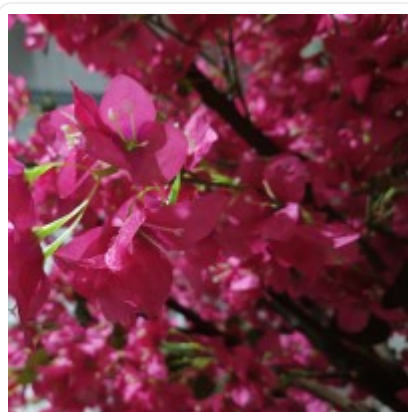

GloboStar® Artificial Garden BANANA STRELITZIA REGINAE 20381 Τεχνητό Διακοσμητικό Φυτό Μπανανιά - Στρελίτσια - Πουλί του Παραδείσου Υ230cm

ΧΑΡΑΚΤΗΡΙΣΤΙΚΑ ΠΡΟΪΟΝΤΟΣ

Σειρά	RHODODENDRON TREE
Τύπος Φυτού / Δέντρου	Ροδόδενδρο
Ύψος	350εκ
Τρόπος Τοποθέτησης	Επιδάπεδο

ΤΕΧΝΙΚΑ ΔΕΔΟΜΕΝΑ

Σειρά	RHODODENDRON TREE
Τύπος Φυτού / Δέντρου	Ροδόδενδρο
Ύψος	350εκ
Τρόπος Τοποθέτησης	Επιδάπεδιο
Χρώμα Σώματος	Καφέ , Ροζ
Χρωματική Ομοιομορφία	100%
Αίσθηση / Υφή Αληθοφάνειας	Ναι
Υλικό Κατασκευής	Μεταξωτό Ύφασμα , Ισχυρό Πολυμερές Πλαστικό Ενισχυμένο με Ίνες Γυαλιού & Υαλοβάμβακα FRP
Αντηλιακή Προστασία UV	Όχι
Περιβάλλον Εγκατάστασης	Εσωτερικός Χώρος