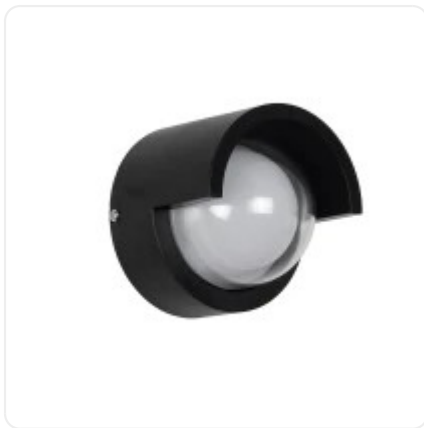

kelvo® NEXA KLV-101-0254 Φωτιστικό Τοίχου / Απλικά LED 6W 360lm 180° AC 220-240V Αδιάβροχο IP65 Πολύχρωμο RGB+WW Dimmable SPI/TTL Protocol IC UCS512 - Sanan SMD Chip & TÜV SÜD Driver - Μαύρο Ματ - M11 x P9 x Y11cm - 5 Χρόνια Εγγύηση

ΧΑΡΑΚΤΗΡΙΣΤΙΚΑ ΠΡΟΪΟΝΤΟΣ

Σειρά	kelvo® LIGHTING NEXA
Ύφος	Μοντέρνο
Τύπος Φωτισμού	Ενσωματωμένο LED
Τρόπος Τοποθέτησης	Επιτοίχιο

BARCODE

5210232043354

FIND ME
ON WEB

ΤΕΧΝΙΚΑ ΔΕΔΟΜΕΝΑ

Σειρά	kelvo® LIGHTING NEXA
Χρώμα Σώματος	Μαύρο
Υλικό Κατασκευής	Πλαστικό
Ύφος	Μοντέρνο
Τύπος Φωτισμού	Ενσωματωμένο LED
Τρόπος Τοποθέτησης	Επιτοίχιο
Τάση Λειτουργίας	AC 220-240V
Ρυθμιζόμενη Ένταση	Μη Ντιμαριζόμενο
Ισχύς	6W
Ισοδύναμη Ισχύς	36W
Ωφέλιμη Φωτεινή Ροή	360lm
Απόδοση Φωτεινής Ροής	60lm/W
Θερμοκρασία Χρώματος	Multicolor RGBWW
Δείκτης Απόδοσης Χρωμάτων CRI/RA	≥80CRI/RA
Γωνία Δέσμης	180°
Τύπος LED	SANAN SMD
Δυνατότητες & Λειτουργίες	Εναλλαγή Χρωμάτων
Βαθμός Προστασίας	IP65
Εύρος Θερμοκρασίας Λειτουργίας	-20...+40 °C
Ονομαστική Διάρκεια Ζωής	≥35000 Ώρες
Αριθμός Κύκλων Εναλλαγής	≥50000 Κύκλοι On/Off
Χρόνος Έναυσης 100%	Άμεση Εκκίνηση <0.5 s

ΔΙΑΣΤΑΣΕΙΣ & ΒΑΡΗ

Διαστάσεις Προϊόντος	11 x 9 x 11εκ
Βάρος Προϊόντος	175g
Τύπος Συσκευασίας	Έγχρωμη Ετικέτα kelvo®
Ποσότητα ανά Συσκευασία	1τεμ
Ποσότητα ανά Κεντρική Συσκευασία (Κούτα)	30τεμ
Διαστάσεις Συσκευασίας	11 x 11 x 11.5εκ
Καθαρό Βάρος Προϊόντος μαζί με την Συσκευασία	225g
Ογκομετρικό Βάρος Προϊόντος μαζί με την Συσκευασία	278g
Διαστάσεις Κεντρικής Συσκευασίας (Κούτα)	58 x 24 x 39εκ
Καθαρό Βάρος Κεντρικής Συσκευασίας (Κούτα)	6885g
Ογκομετρικό Βάρος Κεντρικής Συσκευασίας (Κούτα)	16820g
Τρόπος Αποστολής	Με Οποιοδήποτε (Ταχυμεταφορική ή Μεταφορική Εταιρεία)