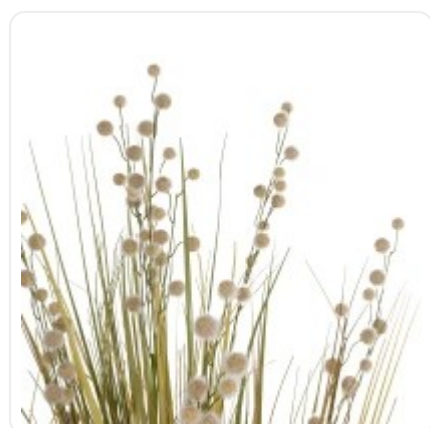

GloboStar® Artificial Garden BANANA STRELITZIA REGINAE 20381 Τεχνητό Διακοσμητικό Φυτό Μπανανιά - Στρελίτσια - Πουλί του Παραδείσου Υ230cm

**ΧΑΡΑΚΤΗΡΙΣΤΙΚΑ ΠΡΟΪΟΝΤΟΣ**

Σειρά	CRASPEDIA GRASS
Τύπος Φυτού / Δέντρου	Κρασπέδια
Ύψος	175εκ
Τρόπος Τοποθέτησης	Επιδάπεδο

## ΤΕΧΝΙΚΑ ΔΕΔΟΜΕΝΑ

Σειρά	CRASPEDIA GRASS
Τύπος Φυτού / Δέντρου	Κρασπέδια
Ύψος	175εκ
Τρόπος Τοποθέτησης	Επιδάπεδιο
Χρώμα Σώματος	Πράσινο , Καφέ
Χρωματική Ομοιομορφία	100%
Αίσθηση / Υφή Αληθοφάνειας	Ναι
Υλικό Κατασκευής	Πολυμερικό Πολυβινυλοχλωρίδιο PVC
Αντηλιακή Προστασία UV	Όχι
Περιβάλλον Εγκατάστασης	Εσωτερικός Χώρος