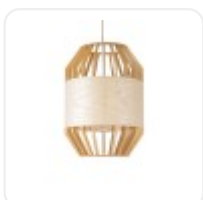

GLOBOSTAR® GALIA 02220 Βοho Κρεμαστό Φωτιστικό Οροφής με Ντουί 1 x E27 AC 220-240V IP20 - Μπεζ & Καφέ - M30 x Π30 x Υ40cm

D30 x H40cm

## ΧΑΡΑΚΤΗΡΙΣΤΙΚΑ ΠΡΟΪΟΝΤΟΣ

Σειρά	GALIA
Ύφος	Boho
Τύπος Φωτισμού	Με Λαμπτήρα (Δεν περιλαμβάνεται)
Τρόπος Τοποθέτησης	Κρεμαστό

BARCODE

FIND ME  
ON WEB

## ΤΕΧΝΙΚΑ ΔΕΔΟΜΕΝΑ

Σειρά	GALIA
Είδος	Μονόφωτο
Χρώμα Σώματος	Μπεζ, Καφέ
Υλικό Κατασκευής	Ξύλο
Ύφος	Boho
Τύπος Φωτισμού	Με Λαμπτήρα (Δεν περιλαμβάνεται)
Ντουί	E27
Ποσότητα Ντουί	1
Προτεινόμενος Τύπος Λάμπας	A60
Τρόπος Τοποθέτησης	Κρεμαστό
Μέγεθος	30εκ
Τάση Λειτουργίας	AC 220-240V
Προσοχή	Ο Λαμπτήρας δεν Περιλαμβάνεται στη Συσκευασία
Βαθμός Προστασίας	IP20