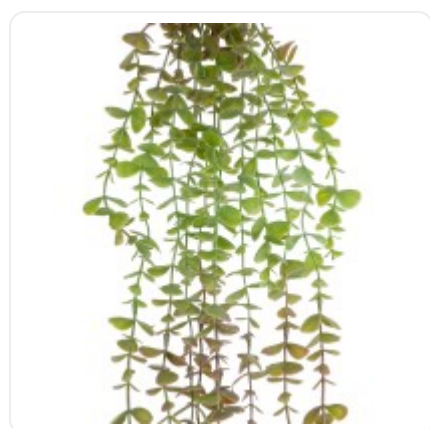

GloboStar® Artificial Garden BANANA STRELITZIA REGINAE 20381 Τεχνητό Διακοσμητικό Φυτό Μπανανιά - Στρελίτσια - Πουλί του Παραδείσου Υ230cm

ΧΑΡΑΚΤΗΡΙΣΤΙΚΑ ΠΡΟΪΟΝΤΟΣ

Σειρά	HANGING EUCALYPTUS
Τύπος Φυτού / Δέντρου	Ευκάλυπτος
Ύψος	105εκ
Τρόπος Τοποθέτησης	Κρεμαστό

BARCODE

5 21023 2017171

FIND ME
ON WEB

ΤΕΧΝΙΚΑ ΔΕΔΟΜΕΝΑ

Σειρά	HANGING EUCALYPTUS
Τύπος Φυτού / Δέντρου	Ευκάλυπτος
Ύψος	105εκ
Τρόπος Τοποθέτησης	Κρεμαστό
Χρώμα Σώματος	Πράσινο
Χρωματική Ομοιομορφία	100%
Αίσθηση / Υφή Αληθοφάνειας	Ναι
Υλικό Κατασκευής	Πολυαιθυλένιο PE
Αντηλιακή Προστασία UV	Όχι
Περιβάλλον Εγκατάστασης	Εσωτερικός Χώρος