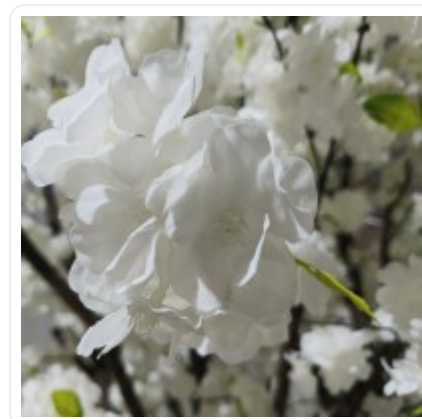

GloboStar® Artificial Garden BANANA STRELITZIA REGINAE 20381 Τεχνητό Διακοσμητικό Φυτό Μπανανιά - Στρελίτσια - Πουλί του Παραδείσου Υ230cm

ΧΑΡΑΚΤΗΡΙΣΤΙΚΑ ΠΡΟΪΟΝΤΟΣ

Σειρά	BIANCA CHERRY BLOSSOM TREE
Τύπος Φυτού / Δέντρου	Κερασιάς
Ύψος	350εκ
Τρόπος Τοποθέτησης	Επιδάπεδιο

BARCODE

5 2102320 06144

FIND ME
ON WEB

ΤΕΧΝΙΚΑ ΔΕΔΟΜΕΝΑ

Σειρά	BIANCA CHERRY BLOSSOM TREE
Τύπος Φυτού / Δέντρου	Κερασιάς
Ύψος	350εκ
Τρόπος Τοποθέτησης	Επιδάπεδιο
Χρώμα Σώματος	Καφέ , Λευκό
Χρωματική Ομοιομορφία	100%
Αίσθηση / Υφή Αληθοφάνειας	Ναι
Υλικό Κατασκευής	Μεταξωτό Ύφασμα , Ισχυρό Πολυμερές Πλαστικό Ενισχυμένο με Ίνες Γυαλιού & Υαλοβάμβακα FRP
Αντηλιακή Προστασία UV	Όχι
Περιβάλλον Εγκατάστασης	Εσωτερικός Χώρος