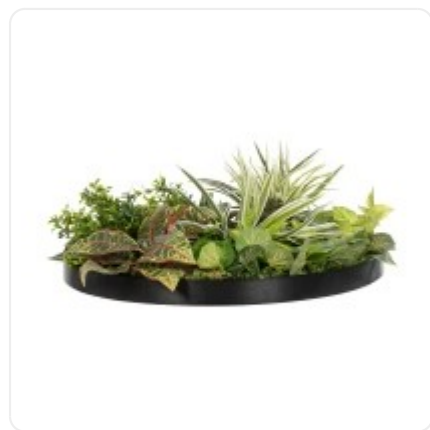

GloboStar® Artificial Garden BANANA STRELITZIA REGINAE 20381 Τεχνητό Διακοσμητικό Φυτό Μπανανιά - Στρελίτσια - Πουλί του Παραδείσου Υ230cm

ΧΑΡΑΚΤΗΡΙΣΤΙΚΑ ΠΡΟΪΟΝΤΟΣ

Σειρά	VARIOUS
Τύπος Φυτού / Δέντρου	Μίξ
Τρόπος Τοποθέτησης	Επιτοίχιο

BARCODE

5 210232015986

FIND ME
ON WEB

ΤΕΧΝΙΚΑ ΔΕΔΟΜΕΝΑ

Σειρά	VARIOUS
Τύπος Φυτού / Δέντρου	Μίξ
Τρόπος Τοποθέτησης	Επιτοίχιο
Χρώμα Σώματος	Πράσινο , Πολύχρωμο
Χρωματική Ομοιομορφία	100%
Αίσθηση / Υφή Αληθοφάνειας	Ναι
Υλικό Κατασκευής	Πολυαιθυλένιο PE , Μεταξωτό Ύφασμα
Αντηλιακή Προστασία UV	Όχι
Περιβάλλον Εγκατάστασης	Εσωτερικός Χώρος