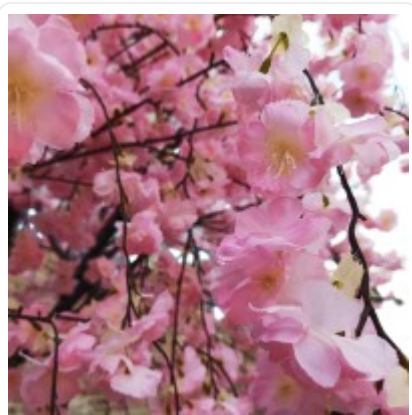

GloboStar® Artificial Garden BANANA STRELITZIA REGINAE 20381 Τεχνητό Διακοσμητικό Φυτό Μπανανιά - Στρελίτσια - Πουλί του Παραδείσου Υ230cm

ΧΑΡΑΚΤΗΡΙΣΤΙΚΑ ΠΡΟΪΟΝΤΟΣ

Σειρά	CHERRY BLOSSOM TREE
Τύπος Φυτού / Δέντρου	Κερασιάς
Ύψος	300εκ
Τρόπος Τοποθέτησης	Επιδάπεδο