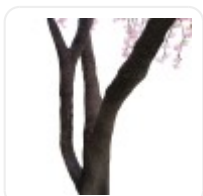

GloboStar® Artificial Garden BANANA STRELITZIA REGINAE 20381 Τεχνητό Διακοσμητικό Φυτό Μπανανιά - Στρελίτσια - Πουλί του Παραδείσου Υ230cm

ΧΑΡΑΚΤΗΡΙΣΤΙΚΑ ΠΡΟΪΟΝΤΟΣ

Σειρά	CHERRY BLOSSOM TREE
Τύπος Φυτού / Δέντρου	Κερασιάς
Ύψος	300εκ
Τρόπος Τοποθέτησης	Επιδάπεδο