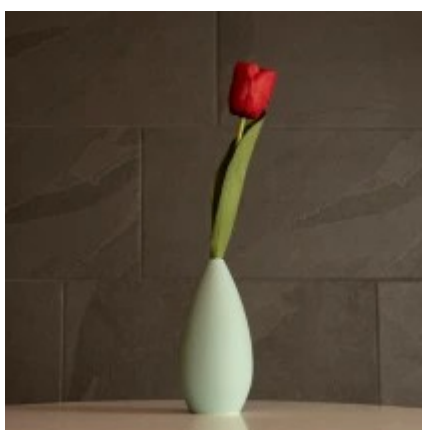

## ΧΑΡΑΚΤΗΡΙΣΤΙΚΑ ΠΡΟΪΟΝΤΟΣ

Σειρά	SEYHELLES
Ύψος	16εκ
Τρόπος Τοποθέτησης	Επιτραπέζιο