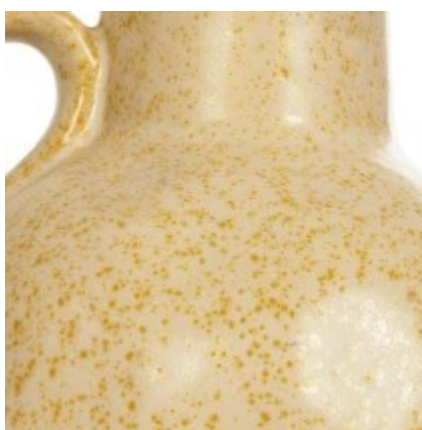

GloboStar® Artificial Garden BANANA STRELITZIA REGINAE 20381 Τεχνητό Διακοσμητικό Φυτό Μπανανιά - Στρελίτσια - Πουλί του Παραδείσου Υ230cm

INDOOR & OUTDOOR

W: 0,11M
H: 0,12M

ΧΑΡΑΚΤΗΡΙΣΤΙΚΑ ΠΡΟΪΟΝΤΟΣ

Σειρά	SCHEELITE
Ύψος	12εκ
Τρόπος Τοποθέτησης	Επιτραπέζιο

BARCODE

5210232026005

FIND ME ON WEB

ΤΕΧΝΙΚΑ ΔΕΔΟΜΕΝΑ

Σειρά	SCHEELITE
Ύψος	12εκ
Τρόπος Τοποθέτησης	Επιτραπέζιο
Χρώμα Σώματος	Μπεζ
Χρωματική Ομοιομορφία	100%
Αίσθηση / Υφή Αληθοφάνειας	Ναι
Υλικό Κατασκευής	Μπαμπού
Αντηλιακή Προστασία UV	Όχι
Περιβάλλον Εγκατάστασης	Εσωτερικός & Εξωτερικός Χώρος

ΔΙΑΣΤΑΣΕΙΣ & ΒΑΡΗ

Διαστάσεις Προϊόντος	11 x 12 x 12εκ
Βάρος Προϊόντος	367g
Τύπος Συσκευασίας	Έγχρωμη Ετικέτα GLOBOSTAR®
Ποσότητα ανά Συσκευασία	1τεμ
Ποσότητα ανά Κεντρική Συσκευασία (Κούτα)	50τεμ
Διαστάσεις Συσκευασίας	12 x 13 x 13εκ
Καθαρό Βάρος Προϊόντος μαζί με την Συσκευασία	390g
Ογκομετρικό Βάρος Προϊόντος μαζί με την Συσκευασία	405g
Διαστάσεις Κεντρικής Συσκευασίας (Κούτα)	57 x 57 x 50εκ
Καθαρό Βάρος Κεντρικής Συσκευασίας (Κούτα)	19890g
Ογκομετρικό Βάρος Κεντρικής Συσκευασίας (Κούτα)	32490g
Τρόπος Αποστολής	Με Οποιοδήποτε (Ταχυμεταφορική ή Μεταφορική Εταιρεία)