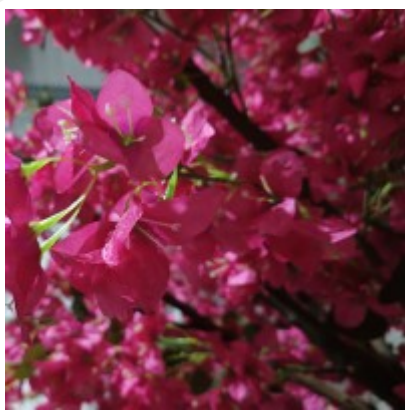

GloboStar® Artificial Garden BANANA STRELITZIA REGINAE 20381 Τεχνητό Διακοσμητικό Φυτό Μπανανιά - Στρελίτσια - Πουλί του Παραδείσου Υ230cm

ΧΑΡΑΚΤΗΡΙΣΤΙΚΑ ΠΡΟΪΟΝΤΟΣ

Σειρά	RHODODENDRON TREE
Τύπος Φυτού / Δέντρου	Ροδόδενδρο
Ύψος	350εκ
Τρόπος Τοποθέτησης	Επιδάπεδο

ΤΕΧΝΙΚΑ ΔΕΔΟΜΕΝΑ

Σειρά	RHODODENDRON TREE
Τύπος Φυτού / Δέντρου	Ροδόδενδρο
Ύψος	350εκ
Τρόπος Τοποθέτησης	Επιδάπεδιο
Χρώμα Σώματος	Καφέ , Ροζ
Χρωματική Ομοιομορφία	100%
Αίσθηση / Υφή Αληθοφάνειας	Ναι
Υλικό Κατασκευής	Μεταξωτό Ύφασμα , Ισχυρό Πολυμερές Πλαστικό Ενισχυμένο με Ίνες Γυαλιού & Υαλοβάμβακα FRP
Αντηλιακή Προστασία UV	Όχι
Περιβάλλον Εγκατάστασης	Εσωτερικός Χώρος