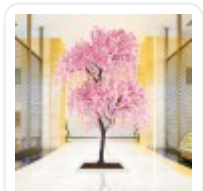

GloboStar® Artificial Garden BANANA STRELITZIA REGINAE 20381 Τεχνητό Διακοσμητικό Φυτό Μπανανιά - Στρελίτσια - Πουλί του Παραδείσου Υ230cm

ΧΑΡΑΚΤΗΡΙΣΤΙΚΑ ΠΡΟΪΟΝΤΟΣ

Σειρά	CHERRY BLOSSOM TREE
Τύπος Φυτού / Δέντρου	Κερασιάς
Ύψος	380εκ
Τρόπος Τοποθέτησης	Επιδάπεδιο