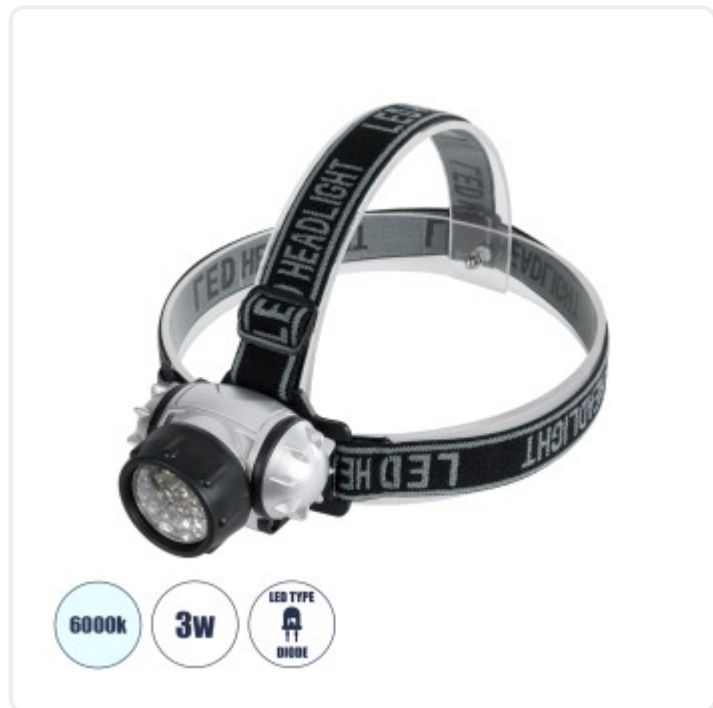

GloboStar® 79053 Φακός Κεφαλής LED Diode 3W 200lm - Ψυχρό Λευκό 6000K - M7.5 x Π6 x Υ6cm

## ΧΑΡΑΚΤΗΡΙΣΤΙΚΑ ΠΡΟΪΟΝΤΟΣ

Ισχύς	3W
Ωφέλιμη Φωτεινή Ροή	200lm
Απόδοση Φωτεινής Ροής	66lm/W
Θερμοκρασία Χρώματος	Ψυχρό Λευκό 6000K
Γωνία Δέσμης	30°
Βαθμός Προστασίας	IP54

BARCODE

FIND ME  
ON WEB

## ΤΕΧΝΙΚΑ ΔΕΔΟΜΕΝΑ

Χρώμα Σώματος	Μαύρο , Ασημί
Ισχύς	3W
Ωφέλιμη Φωτεινή Ροή	200lm
Απόδοση Φωτεινής Ροής	66lm/W
Θερμοκρασία Χρώματος	Ψυχρό Λευκό 6000K
Δείκτης Απόδοσης Χρωμάτων CRI/RA	≥80CRI/RA
Γωνία Δέσμης	30°
Τύπος LED	DIODE
Υλικό Κατασκευής	Θερμοπλαστικό
Βαθμός Προστασίας	IP54
Εύρος Θερμοκρασίας Λειτουργίας	-20...+40 °C
Ονομαστική Διάρκεια Ζωής	≥25000 Ώρες
Αριθμός Κύκλων Εναλλαγής	≥50000 Κύκλοι On/Off
Χρόνος Έναυσης 100%	Άμεση Εκκίνηση <0.5 s
Υλικό Κατασκευής	Θερμοπλαστικό

## ΔΙΑΣΤΑΣΕΙΣ &amp; ΒΑΡΗ

Διαστάσεις Προϊόντος	7.5 x 6 x 6εκ
Βάρος Προϊόντος	89g
Τύπος Συσκευασίας	Έγχρωμη Ετικέτα GLOBOSTAR®
Ποσότητα ανά Συσκευασία	1τεμ
Ποσότητα ανά Κεντρική Συσκευασία (Κούτα)	50τεμ
Διαστάσεις Συσκευασίας	7.5 x 6 x 10εκ
Καθαρό Βάρος Προϊόντος μαζί με την Συσκευασία	95g
Ογκομετρικό Βάρος Προϊόντος μαζί με την Συσκευασία	90g
Διαστάσεις Κεντρικής Συσκευασίας (Κούτα)	38 x 31 x 15εκ
Καθαρό Βάρος Κεντρικής Συσκευασίας (Κούτα)	4845g
Ογκομετρικό Βάρος Κεντρικής Συσκευασίας (Κούτα)	3534g
Τρόπος Αποστολής	Με Οποιοδήποτε (Ταχυμεταφορική ή Μεταφορική Εταιρεία)