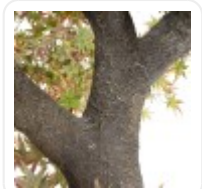

GloboStar® Artificial Garden BANANA STRELITZIA REGINAE 20381 Τεχνητό Διακοσμητικό Φυτό Μπανανιά - Στρελίτσια - Πουλί του Παραδείσου Υ230cm

INDOOR & OUTDOOR

H: 4M

ΧΑΡΑΚΤΗΡΙΣΤΙΚΑ ΠΡΟΪΟΝΤΟΣ

Σειρά	MAPLE TREE
Τύπος Φυτού / Δέντρου	Σφένδαμος
Ύψος	400εκ
Τρόπος Τοποθέτησης	Επιδάπεδο

BARCODE

5 210232019656

FIND ME
ON WEB

ΤΕΧΝΙΚΑ ΔΕΔΟΜΕΝΑ

Σειρά	MAPLE TREE
Τύπος Φυτού / Δέντρου	Σφένδαμος
Ύψος	400εκ
Τρόπος Τοποθέτησης	Επιδάπεδιο
Χρώμα Σώματος	Καφέ , Πράσινο
Χρωματική Ομοιομορφία	100%
Αίσθηση / Υφή Αληθοφάνειας	Ναι
Υλικό Κατασκευής	Μεταξωτό Ύφασμα , Ισχυρό Πολυμερές Πλαστικό Ενισχυμένο με Ίνες Γυαλιού & Υαλοβάμβακα FRP
Αντηλιακή Προστασία UV	Όχι
Περιβάλλον Εγκατάστασης	Εσωτερικός & Εξωτερικός Χώρος