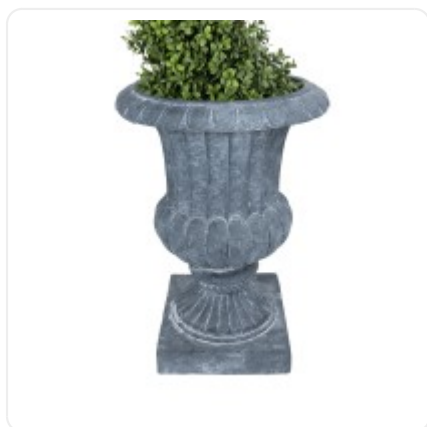

GloboStar® Artificial Garden BANANA STRELITZIA REGINAE 20381 Τεχνητό Διακοσμητικό Φυτό Μπανανιά - Στρελίτσια - Πουλί του Παραδείσου Υ230cm

INDOOR & OUTDOOR

D: 0,38M

H: 0,51M

#### ΧΑΡΑΚΤΗΡΙΣΤΙΚΑ ΠΡΟΪΟΝΤΟΣ

Σειρά	ALCAZAR
Ύψος	51εκ
Τρόπος Τοποθέτησης	Επιδάπεδο