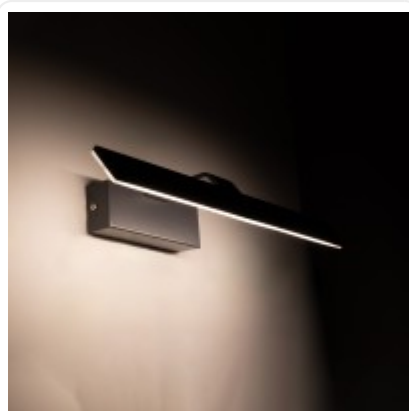

GLOBOSTAR® MIRROR 60513 Μοντέρνο Φωτιστικό Τοίχου - Απλικά Καθρέπτη Μπάνιου LED 12W 1440lm 120° AC 220-240V IP54 Φυσικό Λευκό 4500K - Lumileds SMD Chip & TÜV SÜD Driver - Γκρι Ανθρακί Ματ - M42 x Π5 x Υ15cm - 2 Χρόνια Εγγύηση

ΧΑΡΑΚΤΗΡΙΣΤΙΚΑ ΠΡΟΪΟΝΤΟΣ

Σειρά	MIRROR
Ύφος	Μοντέρνο
Τύπος Φωτισμού	Ενσωματωμένο LED
Τρόπος Τοποθέτησης	Επιτοίχιο

BARCODE

FIND ME
ON WEB

ΤΕΧΝΙΚΑ ΔΕΔΟΜΕΝΑ

Σειρά	MIRROR
Είδος	Μονόφωτο
Χρώμα Σώματος	Γκρι
Υλικό Κατασκευής	Μέταλλο
Ύφος	Μοντέρνο
Τύπος Φωτισμού	Ενσωματωμένο LED
Τρόπος Τοποθέτησης	Επιτοίχιο
Τάση Λειτουργίας	AC 220-240V
Ρυθμιζόμενη Ένταση	Μη Ντιμαριζόμενο
Ισχύς	12W
Ισοδύναμη Ισχύς	95W
Ωφέλιμη Φωτεινή Ροή	1440lm
Απόδοση Φωτεινής Ροής	120lm/W
Θερμοκρασία Χρώματος	Φυσικό Λευκό 4500K
Δείκτης Απόδοσης Χρωμάτων CRI/RA	≥80CRI/RA
Γωνία Δέσμης	120°
Τύπος LED	SMD
Βαθμός Προστασίας	IP54
Εύρος Θερμοκρασίας Λειτουργίας	-20...+40 °C
Ονομαστική Διάρκεια Ζωής	≥25000 Ώρες
Αριθμός Κύκλων Εναλλαγής	≥50000 Κύκλοι On/Off
Χρόνος Έναυσης 100%	Άμεση Εκκίνηση <0.5 s