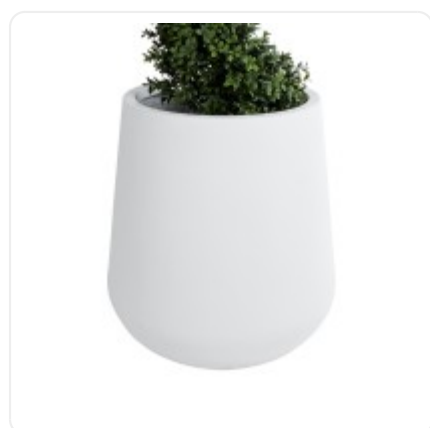

GloboStar® Artificial Garden BANANA STRELITZIA REGINAE 20381 Τεχνητό Διακοσμητικό Φυτό Μπανανιά - Στρελίτσια - Πουλί του Παραδείσου Υ230cm

ΧΑΡΑΚΤΗΡΙΣΤΙΚΑ ΠΡΟΪΟΝΤΟΣ

Σειρά	MISSOURI
Ύψος	45εκ
Τρόπος Τοποθέτησης	Επιδάπεδο

ΔΙΑΣΤΑΣΕΙΣ & ΒΑΡΗ

Διαστάσεις Προϊόντος	45 x 45 x 45εκ
Διαστάσεις Γλάστρας	45 x 45 x 45εκ
Βάρος Προϊόντος	9340g
Τύπος Συσκευασίας	Έγχρωμη Ετικέτα GLOBOSTAR®
Ποσότητα ανά Συσκευασία	1τεμ
Ποσότητα ανά Κεντρική Συσκευασία (Κούτα)	1τεμ
Διαστάσεις Συσκευασίας	46 x 46 x 46εκ
Καθαρό Βάρος Προϊόντος μαζί με την Συσκευασία	10600g
Ογκομετρικό Βάρος Προϊόντος μαζί με την Συσκευασία	19470g
Διαστάσεις Κεντρικής Συσκευασίας (Κούτα)	46 x 46 x 46εκ
Καθαρό Βάρος Κεντρικής Συσκευασίας (Κούτα)	10600g
Ογκομετρικό Βάρος Κεντρικής Συσκευασίας (Κούτα)	19467g
Τρόπος Αποστολής	Με Οποιοδήποτε (Ταχυμεταφορική ή Μεταφορική Εταιρεία)