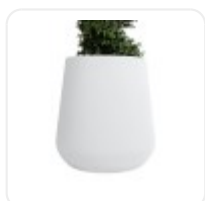

GloboStar® Artificial Garden BANANA STRELITZIA REGINAE 20381 Τεχνητό Διακοσμητικό Φυτό Μπανανιά - Στρελίτσια - Πουλί του Παραδείσου Υ230cm

ΧΑΡΑΚΤΗΡΙΣΤΙΚΑ ΠΡΟΪΟΝΤΟΣ

Σειρά	MISSOURI
Ύψος	45εκ
Τρόπος Τοποθέτησης	Επιδάπεδο