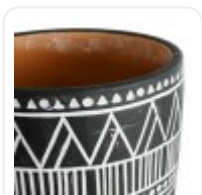

GloboStar® Artificial Garden BANANA STRELITZIA REGINAE 20381 Τεχνητό Διακοσμητικό Φυτό Μπανανιά - Στρελίτσια - Πουλί του Παραδείσου Υ230cm

INDOOR &amp; OUTDOOR

D: 0,16M

H: 0,16M

## ΧΑΡΑΚΤΗΡΙΣΤΙΚΑ ΠΡΟΪΟΝΤΟΣ

Σειρά	NAIROBI
Ύψος	16εκ
Τρόπος Τοποθέτησης	Επιδαπέδιο