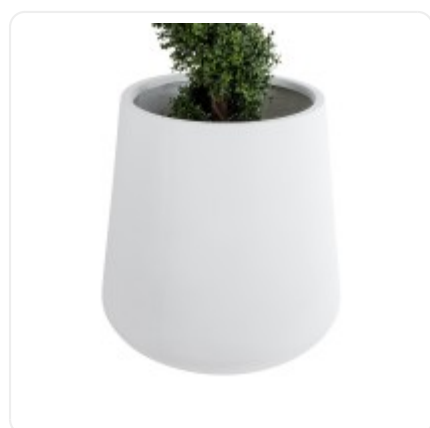

GloboStar® Artificial Garden BANANA STRELITZIA REGINAE 20381 Τεχνητό Διακοσμητικό Φυτό Μπανανιά - Στρελίτσια - Πουλί του Παραδείσου Υ230cm

ΧΑΡΑΚΤΗΡΙΣΤΙΚΑ ΠΡΟΪΟΝΤΟΣ

Σειρά	MISSOURI
Ύψος	70εκ
Τρόπος Τοποθέτησης	Επιδαπέδιο

BARCODE

5210232016006

FIND ME ON WEB

ΤΕΧΝΙΚΑ ΔΕΔΟΜΕΝΑ

Σειρά	MISSOURI
Ύψος	70εκ
Τρόπος Τοποθέτησης	Επιδάπεδιο
Χρώμα Σώματος	Λευκό
Υλικό Κατασκευής	Πολυεστέρας , Τσιμέντο
Περιβάλλον Εγκατάστασης	Εσωτερικός & Εξωτερικός Χώρος

ΔΙΑΣΤΑΣΕΙΣ & ΒΑΡΗ

Διαστάσεις Προϊόντος	70 x 70 x 70εκ
Διαστάσεις Γλάστρας	70 x 70 x 70εκ
Βάρος Προϊόντος	29400g
Τύπος Συσκευασίας	Έγχρωμη Ετικέτα GLOBOSTAR®
Ποσότητα ανά Συσκευασία	1τεμ
Ποσότητα ανά Κεντρική Συσκευασία (Κούτα)	1τεμ
Διαστάσεις Συσκευασίας	72 x 72 x 72εκ
Καθαρό Βάρος Προϊόντος μαζί με την Συσκευασία	30920g
Ογκομετρικό Βάρος Προϊόντος μαζί με την Συσκευασία	74650g
Διαστάσεις Κεντρικής Συσκευασίας (Κούτα)	72 x 72 x 72εκ
Καθαρό Βάρος Κεντρικής Συσκευασίας (Κούτα)	30920g
Ογκομετρικό Βάρος Κεντρικής Συσκευασίας (Κούτα)	74649g
Τρόπος Αποστολής	Μόνο με Μεταφορική Εταιρεία (λόγω Μεγάλου Βάρους ή Όγκου)