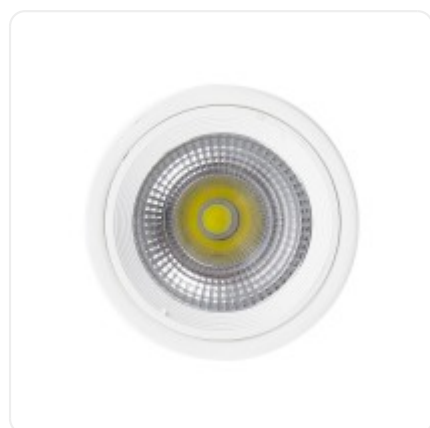

GloboStar® 999-0003 Φωτιστικό Σποτ Οροφής Downlight 15W 1500lm 24° AC 220-240V IP20 Ψυχρό Λευκό 6000K

ΧΑΡΑΚΤΗΡΙΣΤΙΚΑ ΠΡΟΪΟΝΤΟΣ

Τάση Λειτουργίας	AC 220-240V
Ισχύς	15W
Ωφέλιμη Φωτεινή Ροή	2250lm
Απόδοση Φωτεινής Ροής	150lm/W
Θερμοκρασία Χρώματος	Ψυχρό Λευκό 6000K
Γωνία Δέσμης	24°
Ρυθμιζόμενη Ένταση	Μη Ντιμαριζόμενο
Βαθμός Προστασίας	IP20

BARCODE

FIND ME
ON WEB

ΤΕΧΝΙΚΑ ΔΕΔΟΜΕΝΑ

Σχήμα	Σποτ
Τάση Λειτουργίας	AC 220-240V
Ισχύς	15W
Ισοδύναμη Ισχύς	225W
Ωφέλιμη Φωτεινή Ροή	2250lm
Απόδοση Φωτεινής Ροής	150lm/W
Θερμοκρασία Χρώματος	Ψυχρό Λευκό 6000K
Δείκτης Απόδοσης Χρωμάτων CRI/RA	≥80CRI/RA
Γωνία Δέσμης	24°
Τύπος LED	COB
Υλικό Κατασκευής	Θερμοπλαστικό , Αλουμίνιο
Ρυθμιζόμενη Ένταση	Μη Ντιμαριζόμενο
Βαθμός Προστασίας	IP20
Εύρος Θερμοκρασίας Λειτουργίας	-20...+40 °C
Ονομαστική Διάρκεια Ζωής	≥30000 Ώρες
Αριθμός Κύκλων Εναλλαγής	≥50000 Κύκλοι On/Off
Χρόνος Έναυσης 100%	Άμεση Εκκίνηση <0.5 s
Υλικό Κατασκευής	Θερμοπλαστικό , Αλουμίνιο

ΔΙΑΣΤΑΣΕΙΣ & ΒΑΡΗ

Διαστάσεις Προϊόντος	13.5 x 13.5 x 15.5εκ
Βάρος Προϊόντος	700g
Τύπος Συσκευασίας	Έγχρωμη Ετικέτα GLOBOSTAR®
Ποσότητα ανά Συσκευασία	1τεμ
Διαστάσεις Συσκευασίας	15 x 15 x 16εκ
Καθαρό Βάρος Προϊόντος μαζί με την Συσκευασία	750g
Ογκομετρικό Βάρος Προϊόντος μαζί με την Συσκευασία	720g
Διαστάσεις Κεντρικής Συσκευασίας (Κούτα)	15 x 15 x 16εκ
Καθαρό Βάρος Κεντρικής Συσκευασίας (Κούτα)	750g
Ογκομετρικό Βάρος Κεντρικής Συσκευασίας (Κούτα)	720g
Τρόπος Αποστολής	Με Οποιοδήποτε (Ταχυμεταφορική ή Μεταφορική Εταιρεία)