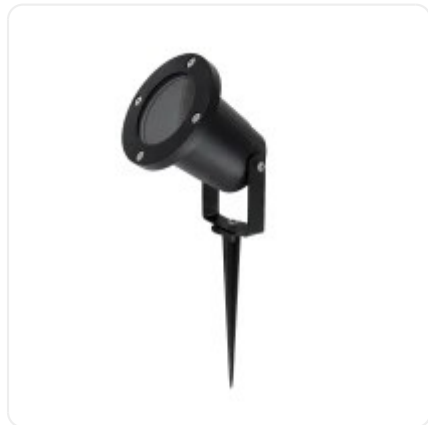

kelvo® GARDELINI KLV-101-0001 Φωτιστικό Σποτ Κήπου για Φυτά & Δέντρα με Καρφωτή Βάση για Λάμπα MR16 με Ντουί GU10 AC 220-240V Αδιάβροχο IP65 - Μαύρο Ματ - Μ10 x Π10 x Υ30cm

ΧΑΡΑΚΤΗΡΙΣΤΙΚΑ ΠΡΟΪΟΝΤΟΣ

Σειρά	kelvo® LIGHTING GARDELINI
Τύπος Φωτισμού	Με Λαμπτήρα (Δεν περιλαμβάνεται)
Τρόπος Τοποθέτησης	Καρφωτό σε Χώμα, Επιφανειακό

BARCODE

FIND ME
ON WEB

ΤΕΧΝΙΚΑ ΔΕΔΟΜΕΝΑ

Σειρά	kelvo® LIGHTING GARDELINI
Χρώμα Σώματος	Μαύρο
Υλικό Κατασκευής	Αλουμίνιο , Ανοξείδωτο Ατσάλι
Τύπος Φωτισμού	Με Λαμπτήρα (Δεν περιλαμβάνεται)
Ντουί	GU10
Ποσότητα Ντουί	1
Προτεινόμενος Τύπος Λάμπας	MR16
Τρόπος Τοποθέτησης	Καρφωτό σε Χώμα , Επιφανειακό
Τάση Λειτουργίας	AC 220-240V
Προσοχή	Ο Λαμπτήρας δεν Περιλαμβάνεται στη Συσκευασία
Βαθμός Προστασίας	IP65