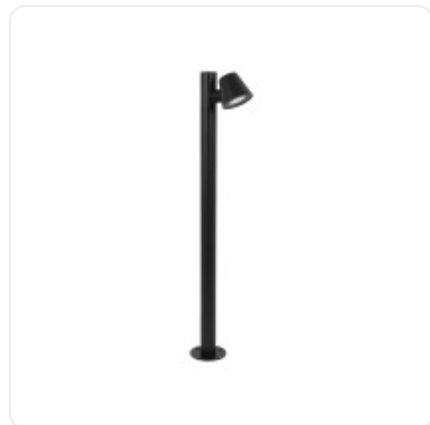

GloboStar® GARDENIA 60508 Φωτιστικό Κήπου - Κολωνάκι Αρχιτεκτονικού Φωτισμού Εξωτερικού Χώρου LED 7W 700lm 60° AC220-240V Αδιάβροχο IP65 - Σώμα Αλουμινίου & Tempered Glass - M12 x Π18 x Υ90cm - Θερμό Λευκό 2700K - Μαύρο - Bridgelux Chip - 5 Years Warranty

ΧΑΡΑΚΤΗΡΙΣΤΙΚΑ ΠΡΟΪΟΝΤΟΣ

Σειρά	GARDENIA
Ύφος	Μοντέρνο
Τύπος Φωτισμού	Ενσωματωμένο LED
Τρόπος Τοποθέτησης	Επιδάπεδο

BARCODE

FIND ME
ON WEB

ΤΕΧΝΙΚΑ ΔΕΔΟΜΕΝΑ

Σειρά	GARDENIA
Χρώμα Σώματος	Μαύρο
Υλικό Κατασκευής	Αλουμίνιο , Γυαλί
Ύφος	Μοντέρνο
Τύπος Φωτισμού	Ενσωματωμένο LED
Τρόπος Τοποθέτησης	Επιδάπεδιο
Τάση Λειτουργίας	AC 220-240V
Ρυθμιζόμενη Ένταση	Μη Ντιμαριζόμενο
Ισχύς	7W
Ισοδύναμη Ισχύς	55W
Ωφέλιμη Φωτεινή Ροή	700lm
Απόδοση Φωτεινής Ροής	100lm/W
Θερμοκρασία Χρώματος	Θερμό Λευκό 2700K
Δείκτης Απόδοσης Χρωμάτων CRI/RA	≥80CRI/RA
Γωνία Δέσμης	60°
Τύπος LED	BRIDGELUX COB
Βαθμός Προστασίας	IP65
Εύρος Θερμοκρασίας Λειτουργίας	-20...+40 °C
Ονομαστική Διάρκεια Ζωής	≥35000 Ώρες
Αριθμός Κύκλων Εναλλαγής	≥50000 Κύκλοι On/Off
Χρόνος Έναυσης 100%	Άμεση Εκκίνηση <0.5 s

ΔΙΑΣΤΑΣΕΙΣ & ΒΑΡΗ

Διαστάσεις Προϊόντος	12 x 18 x 90εκ
Βάρος Προϊόντος	1442g
Τύπος Συσκευασίας	Έγχρωμη Ετικέτα GLOBOSTAR®
Ποσότητα ανά Συσκευασία	1τεμ
Ποσότητα ανά Κεντρική Συσκευασία (Κούτα)	6τεμ
Διαστάσεις Συσκευασίας	92.5 x 19.5 x 18.5εκ
Καθαρό Βάρος Προϊόντος μαζί με την Συσκευασία	1950g
Ογκομετρικό Βάρος Προϊόντος μαζί με την Συσκευασία	6670g
Διαστάσεις Κεντρικής Συσκευασίας (Κούτα)	96 x 66 x 43εκ
Καθαρό Βάρος Κεντρικής Συσκευασίας (Κούτα)	14000g
Ογκομετρικό Βάρος Κεντρικής Συσκευασίας (Κούτα)	54489g
Τρόπος Αποστολής	Με Οποιοδήποτε (Ταχυμεταφορική ή Μεταφορική Εταιρεία)