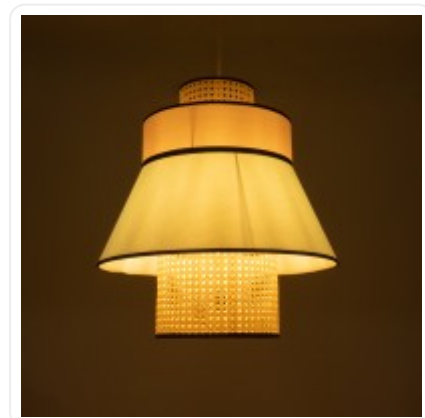

GLOBOSTAR® SAIGE 01920 Boho Κρεμαστό Φωτιστικό Οροφής με Ντουί 1 x E27 AC 220-240V IP20 - Πολύχρωμο - M50 x Π50 x Υ54cm

ΧΑΡΑΚΤΗΡΙΣΤΙΚΑ ΠΡΟΪΟΝΤΟΣ

Σειρά	SAIGE
Ύφος	Boho
Τύπος Φωτισμού	Με Λαμπτήρα (Δεν περιλαμβάνεται)
Τρόπος Τοποθέτησης	Κρεμαστό

BARCODE

FIND ME
ON WEB

ΤΕΧΝΙΚΑ ΔΕΔΟΜΕΝΑ

Σειρά	SAIGE
Είδος	Μονόφωτο
Χρώμα Σώματος	Πολύχρωμο
Υλικό Κατασκευής	Ρατάν , Ύφασμα
Ύφος	Boho
Τύπος Φωτισμού	Με Λαμπτήρα (Δεν περιλαμβάνεται)
Ντουί	E27
Ποσότητα Ντουί	1
Προτεινόμενος Τύπος Λάμπας	T30
Τρόπος Τοποθέτησης	Κρεμαστό
Μέγεθος	50εκ
Τάση Λειτουργίας	AC 220-240V
Προσοχή	Ο Λαμπτήρας δεν Περιλαμβάνεται στη Συσκευασία
Βαθμός Προστασίας	IP20