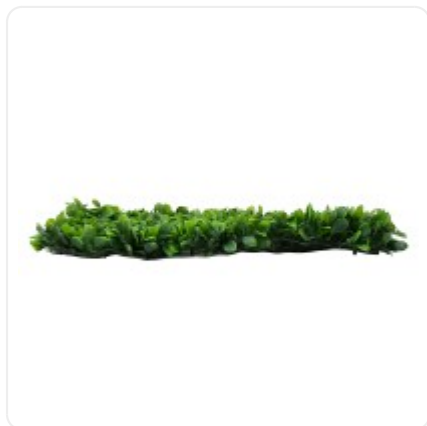

GloboStar® Artificial Garden BANANA STRELITZIA REGINAE 20381 Τεχνητό Διακοσμητικό Φυτό Μπανανιά - Στρελίτσια - Πουλί του Παραδείσου Υ230cm

ΧΑΡΑΚΤΗΡΙΣΤΙΚΑ ΠΡΟΪΟΝΤΟΣ

Σειρά	Πεπερομία
Τύπος Φυτού / Δέντρου	Πεπερόμια
Ύψος	8εκ
Τρόπος Τοποθέτησης	Επιτοίχιο

## ΤΕΧΝΙΚΑ ΔΕΔΟΜΕΝΑ

Σειρά	Πεπερομία
Τύπος Φυτού / Δέντρου	Πεπερόμια
Ύψος	8εκ
Τρόπος Τοποθέτησης	Επιτοίχιο
Χρώμα Σώματος	Πράσινο
Χρωματική Ομοιομορφία	100%
Αίσθηση / Υφή Αληθοφάνειας	Ναι
Υλικό Κατασκευής	Πολυαιθυλένιο PE
Αντηλιακή Προστασία UV	Όχι
Περιβάλλον Εγκατάστασης	Εσωτερικός & Εξωτερικός Χώρος