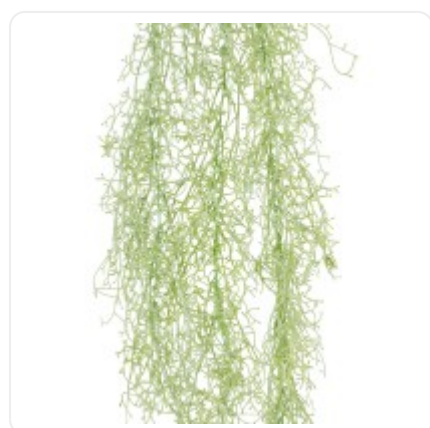

GloboStar® Artificial Garden BANANA STRELITZIA REGINAE 20381 Τεχνητό Διακοσμητικό Φυτό Μπανανιά - Στρελίτσια - Πουλί του Παραδείσου Υ230cm

## ΧΑΡΑΚΤΗΡΙΣΤΙΚΑ ΠΡΟΪΟΝΤΟΣ

Σειρά	HANGING AIR GRASS
Τύπος Φυτού / Δέντρου	Γρασίδι
Ύψος	91εκ
Τρόπος Τοποθέτησης	Κρεμαστό

## ΤΕΧΝΙΚΑ ΔΕΔΟΜΕΝΑ

Σειρά	HANGING AIR GRASS
Τύπος Φυτού / Δέντρου	Γρασίδι
Ύψος	91εκ
Τρόπος Τοποθέτησης	Κρεμαστό
Χρώμα Σώματος	Πράσινο , Καφέ
Χρωματική Ομοιομορφία	100%
Αίσθηση / Υφή Αληθοφάνειας	Ναι
Υλικό Κατασκευής	Πολυαιθυλένιο PE
Αντηλιακή Προστασία UV	Όχι
Περιβάλλον Εγκατάστασης	Εσωτερικός Χώρος