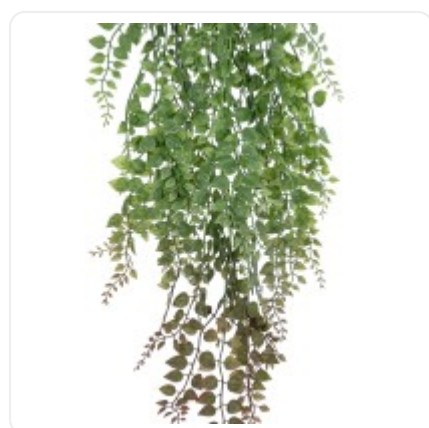

GloboStar® Artificial Garden BANANA STRELITZIA REGINAE 20381 Τεχνητό Διακοσμητικό Φυτό Μπανανιά - Στρελίτσια - Πουλί του Παραδείσου Υ230cm

ΧΑΡΑΚΤΗΡΙΣΤΙΚΑ ΠΡΟΪΟΝΤΟΣ

Σειρά	HANGING ADIANTUM
Τύπος Φυτού / Δέντρου	Αδίαντο
Ύψος	90εκ
Τρόπος Τοποθέτησης	Κρεμαστό

BARCODE

5 210232017454

FIND ME
ON WEB

ΤΕΧΝΙΚΑ ΔΕΔΟΜΕΝΑ

Σειρά	HANGING ADIANTUM
Τύπος Φυτού / Δέντρου	Αδίαντο
Ύψος	90εκ
Τρόπος Τοποθέτησης	Κρεμαστό
Χρώμα Σώματος	Πράσινο , Καφέ
Χρωματική Ομοιομορφία	100%
Αίσθηση / Υφή Αληθοφάνειας	Ναι
Υλικό Κατασκευής	Πολυαιθυλένιο PE
Αντηλιακή Προστασία UV	Όχι
Περιβάλλον Εγκατάστασης	Εσωτερικός Χώρος