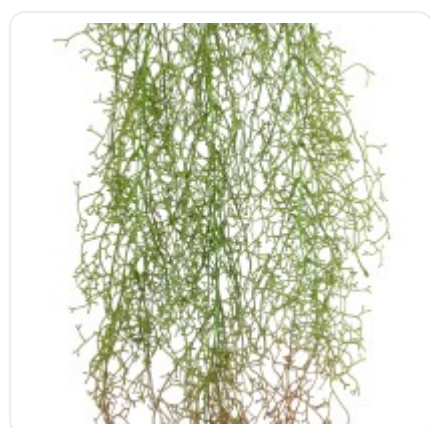

GloboStar® Artificial Garden BANANA STRELITZIA REGINAE 20381 Τεχνητό Διακοσμητικό Φυτό Μπανανιά - Στρελίτσια - Πουλί του Παραδείσου Υ230cm

ΧΑΡΑΚΤΗΡΙΣΤΙΚΑ ΠΡΟΪΟΝΤΟΣ

Σειρά	HANGING AIR GRASS
Τύπος Φυτού / Δέντρου	Γρασίδι
Ύψος	91εκ
Τρόπος Τοποθέτησης	Κρεμαστό

BARCODE

5 210232017249

FIND ME
ON WEB

ΤΕΧΝΙΚΑ ΔΕΔΟΜΕΝΑ

Σειρά	HANGING AIR GRASS
Τύπος Φυτού / Δέντρου	Γρασίδι
Ύψος	91εκ
Τρόπος Τοποθέτησης	Κρεμαστό
Χρώμα Σώματος	Πράσινο , Καφέ
Χρωματική Ομοιομορφία	100%
Αίσθηση / Υφή Αληθοφάνειας	Ναι
Υλικό Κατασκευής	Πολυαιθυλένιο PE
Αντηλιακή Προστασία UV	Όχι
Περιβάλλον Εγκατάστασης	Εσωτερικός Χώρος