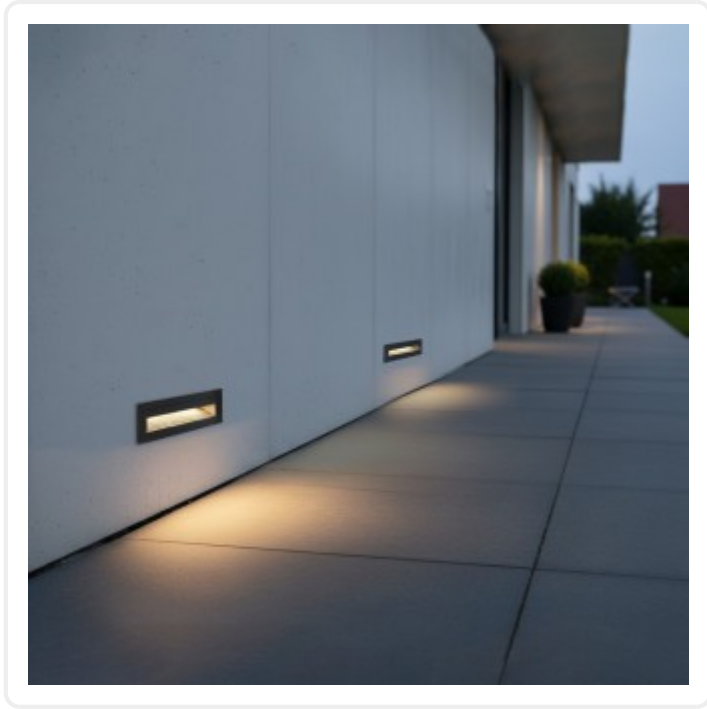

kelvo® STEPART KLV-101-0086 Χωνευτό Φωτιστικό Σκαλοπατιού / Διαδρόμου LED 4W 500lm 45° AC 220-240V
Αδιάβροχο IP65 Θερμό Λευκό 2700K - Lumileds SMD Chip & TÜV SÜD Driver - Μαύρο Ματ - M21 x Π5.5 x Υ6.5cm / Q20.3
x 5.6cm - 5 Χρόνια Εγγύηση

ΧΑΡΑΚΤΗΡΙΣΤΙΚΑ ΠΡΟΪΟΝΤΟΣ

Σειρά	kelvo® LIGHTING STEPART
Τύπος Φωτισμού	Ενσωματωμένο LED
Τρόπος Τοποθέτησης	Χωνευτό

BARCODE

5210232036851

FIND ME
ON WEB

ΤΕΧΝΙΚΑ ΔΕΔΟΜΕΝΑ

Σειρά	kelvo® LIGHTING STEPART
Χρώμα Σώματος	Μαύρο
Υλικό Κατασκευής	Αλουμίνιο
Τύπος Φωτισμού	Ενσωματωμένο LED
Τρόπος Τοποθέτησης	Χωνευτό
Τάση Λειτουργίας	AC 220-240V
Ρυθμιζόμενη Ένταση	Όχι
Ισχύς	4W
Ισοδύναμη Ισχύς	43W
Ωφέλιμη Φωτεινή Ροή	500lm
Απόδοση Φωτεινής Ροής	125lm/W
Θερμοκρασία Χρώματος	Θερμό Λευκό 2700K
Δείκτης Απόδοσης Χρωμάτων CRI/RA	≥80CRI/RA
Γωνία Δέσμης	45°
Τύπος LED	LUMILEDs SMD
Βαθμός Προστασίας	IP65
Εύρος Θερμοκρασίας Λειτουργίας	-20...+40 °C
Ονομαστική Διάρκεια Ζωής	≥35000 Ώρες
Αριθμός Κύκλων Εναλλαγής	≥50000 Κύκλοι On/Off
Χρόνος Έναυσης 100%	Άμεση Εκκίνηση <0.5 s