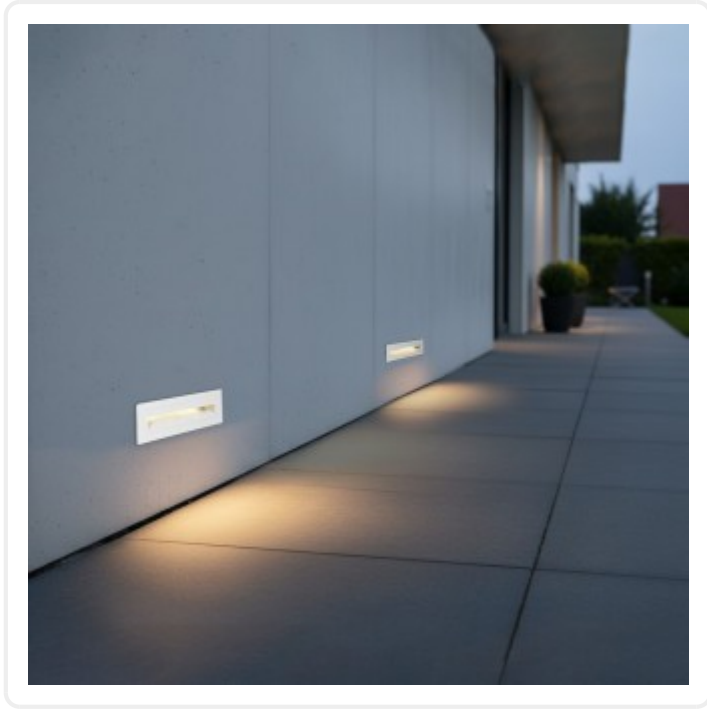

kelvo® STEPART KLV-101-0088 Χωνευτό Φωτιστικό Σκαλοπατιού / Διαδρόμου LED 4W 500lm 45° AC 220-240V
Αδιάβροχο IP65 Θερμό Λευκό 2700K - Lumileds SMD Chip & TÜV SÜD Driver - Λευκό Ματ - M21 x Π5.5 x Υ6.5cm / Q20.3
x 5.6cm - 5 Χρόνια Εγγύηση

ΧΑΡΑΚΤΗΡΙΣΤΙΚΑ ΠΡΟΪΟΝΤΟΣ

Σειρά	kelvo® LIGHTING STEPART
Τύπος Φωτισμού	Ενσωματωμένο LED
Τρόπος Τοποθέτησης	Χωνευτό

BARCODE

5 210232036837

FIND ME
ON WEB

ΤΕΧΝΙΚΑ ΔΕΔΟΜΕΝΑ

Σειρά	kelvo® LIGHTING STEPART
Χρώμα Σώματος	Λευκό
Υλικό Κατασκευής	Αλουμίνιο
Τύπος Φωτισμού	Ενσωματωμένο LED
Τρόπος Τοποθέτησης	Χωνευτό
Τάση Λειτουργίας	AC 220-240V
Ρυθμιζόμενη Ένταση	Όχι
Ισχύς	4W
Ισοδύναμη Ισχύς	43W
Ωφέλιμη Φωτεινή Ροή	500lm
Απόδοση Φωτεινής Ροής	125lm/W
Θερμοκρασία Χρώματος	Θερμό Λευκό 2700K
Δείκτης Απόδοσης Χρωμάτων CRI/RA	≥80CRI/RA
Γωνία Δέσμης	45°
Τύπος LED	LUMILEDs SMD
Βαθμός Προστασίας	IP65
Εύρος Θερμοκρασίας Λειτουργίας	-20...+40 °C
Ονομαστική Διάρκεια Ζωής	≥35000 Ώρες
Αριθμός Κύκλων Εναλλαγής	≥50000 Κύκλοι On/Off
Χρόνος Έναυσης 100%	Άμεση Εκκίνηση <0.5 s