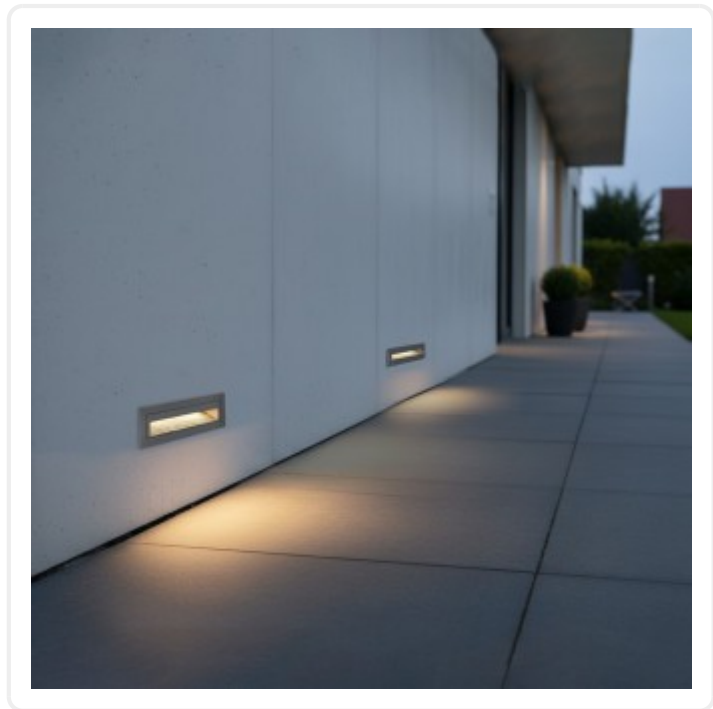

kelvo® STEPART KLV-101-0087 Χωνευτό Φωτιστικό Σκαλοπατιού / Διαδρόμου LED 4W 500lm 45° AC 220-240V
Αδιάβροχο IP65 Θερμό Λευκό 2700K - Lumileds SMD Chip & TÜV SÜD Driver - Γκρι Ανθρακί Ματ - M21 x Π5.5 x Υ6.5cm /
Q20.3 x 5.6cm - 5 Χρόνια Εγγύηση

ΧΑΡΑΚΤΗΡΙΣΤΙΚΑ ΠΡΟΪΟΝΤΟΣ

Σειρά	kelvo® LIGHTING STEPART
Τύπος Φωτισμού	Ενσωματωμένο LED
Τρόπος Τοποθέτησης	Χωνευτό

BARCODE

5210232036844

FIND ME
ON WEB

ΤΕΧΝΙΚΑ ΔΕΔΟΜΕΝΑ

Σειρά	kelvo® LIGHTING STEPART
Χρώμα Σώματος	Γκρι
Υλικό Κατασκευής	Αλουμίνιο
Τύπος Φωτισμού	Ενσωματωμένο LED
Τρόπος Τοποθέτησης	Χωνευτό
Τάση Λειτουργίας	AC 220-240V
Ρυθμιζόμενη Ένταση	Όχι
Ισχύς	4W
Ισοδύναμη Ισχύς	43W
Ωφέλιμη Φωτεινή Ροή	500lm
Απόδοση Φωτεινής Ροής	125lm/W
Θερμοκρασία Χρώματος	Θερμό Λευκό 2700K
Δείκτης Απόδοσης Χρωμάτων CRI/RA	≥80CRI/RA
Γωνία Δέσμης	45°
Τύπος LED	LUMILEDs SMD
Βαθμός Προστασίας	IP65
Εύρος Θερμοκρασίας Λειτουργίας	-20...+40 °C
Ονομαστική Διάρκεια Ζωής	≥35000 Ώρες
Αριθμός Κύκλων Εναλλαγής	≥50000 Κύκλοι On/Off
Χρόνος Έναυσης 100%	Άμεση Εκκίνηση <0.5 s