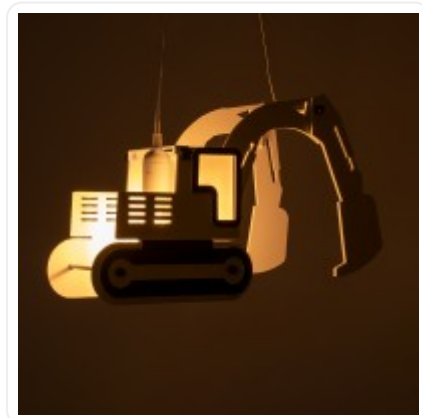

GLOBOSTAR® EXCAVATOR 61579 Παιδικό Κρεμαστό Φωτιστικό Οροφής με Ντουί 1 x E27 AC 220-240V IP20 - Κίτρινο & Μαύρο - Μ45 x Π15.5 x Υ27cm

ΧΑΡΑΚΤΗΡΙΣΤΙΚΑ ΠΡΟΪΟΝΤΟΣ

| | |
|--------------------|----------------------------------|
| Σειρά | EXCAVATOR |
| Ύφος | Παιδικό |
| Τύπος Φωτισμού | Με Λαμπτήρα (Δεν περιλαμβάνεται) |
| Τρόπος Τοποθέτησης | Κρεμαστό |

BARCODE

FIND ME
ON WEB

ΤΕΧΝΙΚΑ ΔΕΔΟΜΕΝΑ

| | |
|----------------------------|---|
| Σειρά | EXCAVATOR |
| Είδος | Μονόφωτο |
| Χρώμα Σώματος | Κίτρινο , Μαύρο |
| Υλικό Κατασκευής | Πλαστικό |
| Ύψος | Παιδικό |
| Τύπος Φωτισμού | Με Λαμπτήρα (Δεν περιλαμβάνεται) |
| Ντουί | E27 |
| Ποσότητα Ντουί | 1 |
| Προτεινόμενος Τύπος Λάμπας | A60 |
| Τρόπος Τοποθέτησης | Κρεμαστό |
| Μέγεθος | 45εκ |
| Τάση Λειτουργίας | AC 220-240V |
| Προσοχή | Ο Λαμπτήρας δεν Περιλαμβάνεται στη Συσκευασία |
| Βαθμός Προστασίας | IP20 |