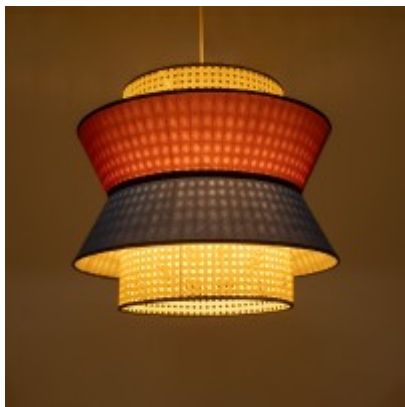

GLOBOSTAR® SAIGE 01919 Boho Κρεμαστό Φωτιστικό Οροφής με Ντουί 1 x E27 AC 220-240V IP20 - Πολύχρωμο - M50 x Π50 x Υ43cm

D50 x H43cm

ΧΑΡΑΚΤΗΡΙΣΤΙΚΑ ΠΡΟΪΟΝΤΟΣ

Σειρά	SAIGE
Ύφος	Boho
Τύπος Φωτισμού	Με Λαμπτήρα (Δεν περιλαμβάνεται)
Τρόπος Τοποθέτησης	Κρεμαστό

BARCODE

FIND ME
ON WEB

ΤΕΧΝΙΚΑ ΔΕΔΟΜΕΝΑ

Σειρά	SAIGE
Είδος	Μονόφωτο
Χρώμα Σώματος	Πολύχρωμο
Υλικό Κατασκευής	Ύφασμα , Ρατάν
Ύφος	Boho
Τύπος Φωτισμού	Με Λαμπτήρα (Δεν περιλαμβάνεται)
Ντουί	E27
Ποσότητα Ντουί	1
Προτεινόμενος Τύπος Λάμπας	ST64
Τρόπος Τοποθέτησης	Κρεμαστό
Μέγεθος	50εκ
Τάση Λειτουργίας	AC 220-240V
Προσοχή	Ο Λαμπτήρας δεν Περιλαμβάνεται στη Συσκευασία
Βαθμός Προστασίας	IP20