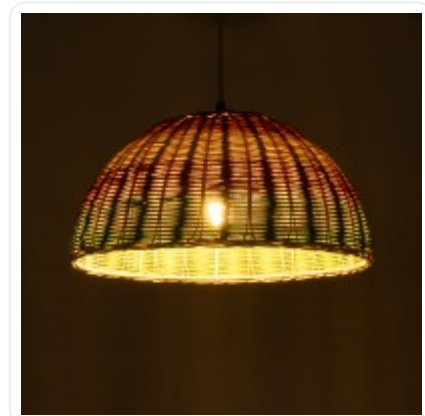

GLOBOSTAR® CABALLEROS 02060 Βοho Κρεμαστό Φωτιστικό Οροφής με Ντούι 1 x E27 AC 220-240V IP20 - Πολύχρωμο - Μ40 x Π40 x Υ20cm

## ΧΑΡΑΚΤΗΡΙΣΤΙΚΑ ΠΡΟΪΟΝΤΟΣ

Σειρά	CABALLEROS
Ύφος	Boho
Τύπος Φωτισμού	Με Λαμπτήρα (Δεν περιλαμβάνεται)
Τρόπος Τοποθέτησης	Κρεμαστό

BARCODE

FIND ME  
ON WEB

## ΤΕΧΝΙΚΑ ΔΕΔΟΜΕΝΑ

Σειρά	CABALLEROS
Είδος	Μονόφωτο
Χρώμα Σώματος	Πολύχρωμο
Υλικό Κατασκευής	Ξύλο
Τεχνοτροπία	Καμπάνα
Ύφος	Boho
Τύπος Φωτισμού	Με Λαμπτήρα (Δεν περιλαμβάνεται)
Ντουί	E27
Ποσότητα Ντουί	1
Προτεινόμενος Τύπος Λάμπας	ST64
Τρόπος Τοποθέτησης	Κρεμαστό
Μέγεθος	40εκ
Τάση Λειτουργίας	AC 220-240V
Προσοχή	Ο Λαμπτήρας δεν Περιλαμβάνεται στη Συσκευασία
Βαθμός Προστασίας	IP20