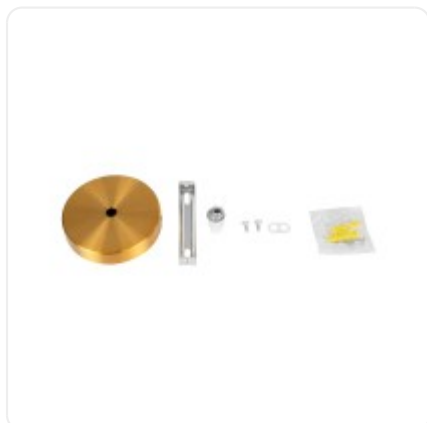

GloboStar® DIY 77503 Επιτοίχια Στρογγυλή Ροζέτα - Βάση για 1 Κρεμαστό Φωτιστικό - Φ10 x Υ2cm - Χρυσό - Μεταλλικό
- 5 Χρόνια Εγγύηση

ΧΑΡΑΚΤΗΡΙΣΤΙΚΑ ΠΡΟΪΟΝΤΟΣ

Σειρά

DIY

BARCODE

FIND ME
ON WEB

ΤΕΧΝΙΚΑ ΔΕΔΟΜΕΝΑ

Σειρά	DIY
Χρώμα Σώματος	Χρυσό
Υλικό Κατασκευής	Μέταλλο

ΔΙΑΣΤΑΣΕΙΣ & ΒΑΡΗ

Διαστάσεις Προϊόντος	10 x 10 x 2εκ
Βάρος Προϊόντος	63g
Τύπος Συσκευασίας	Έγχρωμη Ετικέτα GLOBOSTAR®
Ποσότητα ανά Συσκευασία	1τεμ
Ποσότητα ανά Κεντρική Συσκευασία (Κούτα)	72τεμ
Διαστάσεις Συσκευασίας	15 x 15 x 2εκ
Καθαρό Βάρος Προϊόντος μαζί με την Συσκευασία	72g
Ογκομετρικό Βάρος Προϊόντος μαζί με την Συσκευασία	90g
Διαστάσεις Κεντρικής Συσκευασίας (Κούτα)	32 x 22 x 23.5εκ
Καθαρό Βάρος Κεντρικής Συσκευασίας (Κούτα)	5184g
Ογκομετρικό Βάρος Κεντρικής Συσκευασίας (Κούτα)	3308g
Τρόπος Αποστολής	Με Οποιοδήποτε (Ταχυμεταφορική ή Μεταφορική Εταιρεία)